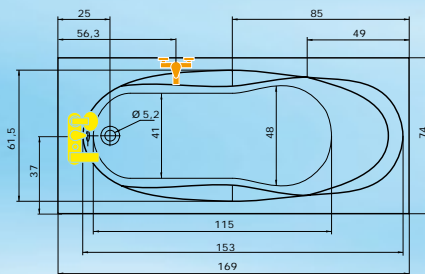

Vana CANARIA
obklady a dlažba <serie Fila> - SIKO KOUPELNY