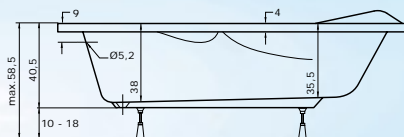

Vana CANARIA
obklady a dlažba <serie Fila> - SIKO KOUPELNY