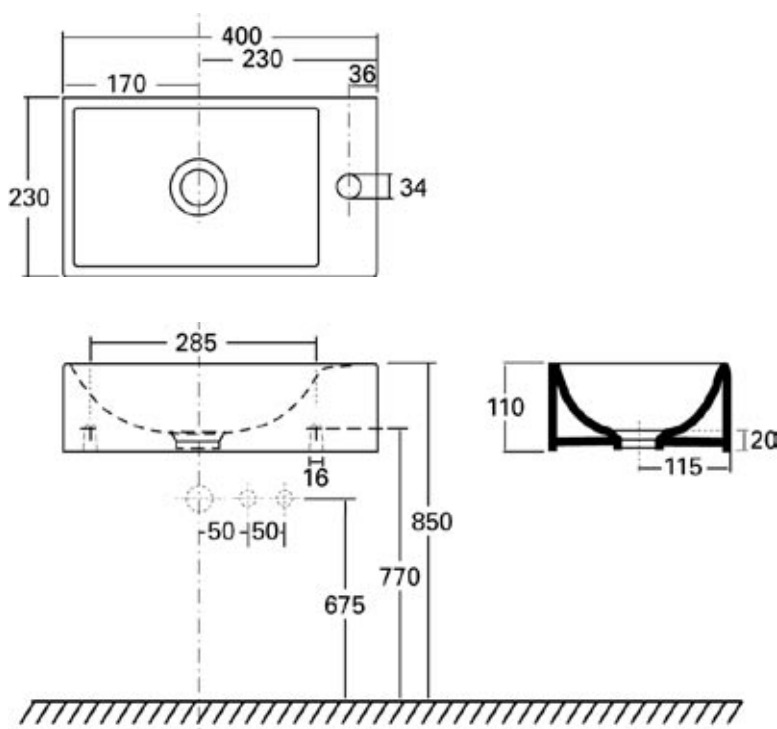

## Umyvadlo s jedním otvorem 40 x 23 pravé

### Umyvadlo s jedním otvorem, pravé

Číslo: **K62440**

Rozměry: 40 x 23 cm

Hmotnost: 6 kg

Upevněno na šroubech.