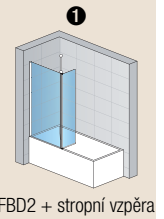

FBD2 / Pevná stěna vanová s krátkou otočnou stěnou

6 mm bezpečnostní sklo, stropní / vodorovná vzpěra, lze namontovat vpravo i vlevo, včetně antiplakové úpravy Aquaperle

Příklad objednávacího kódu:

FBD2	0700	50	07
-------------	-------------	-----------	-----------

FBD2 0700 50 07 = FUN pevná stěna vanová s krátkou otočnou stěnou, výška 1500 mm, šířka 700 mm, aluchrom, čiré sklo

Standardní rozměry - výška 1500 mm

Šířka	Šířka B	Typ		Barva	Sklo					
		Kód	Rozměr		30=Mastercarré 44=Cristal perly 49=satén	07=čiré 22=Durlux	53=zrcadlové 54=modré 55=černé			
700	300	FBD2	0700	10 420 Kč	..	13 470 Kč	..	14 420 Kč
750	300	FBD2	0750	10 560 Kč	..	13 610 Kč	..	14 560 Kč
800	300	FBD2	0800	10 700 Kč	..	13 750 Kč	..	14 700 Kč