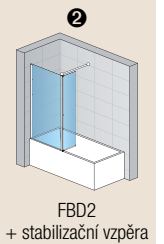

FBD2 / Pevná stěna vanová s krátkou otočnou stěnou

6 mm bezpečnostní sklo, stropní / vodorovná vzpěra, lze namontovat vpravo i vlevo, včetně antiplakové úpravy Aquaperle

Příklad objednávacího kódu:

FBD2	0700	50	07
-------------	-------------	-----------	-----------

FBD2 0700 50 07 = FUN pevná stěna vanová s krátkou otočnou stěnou, výška 1500 mm, šířka 700 mm, aluchrom, čiré sklo

Standardní rozměry - výška 1500 mm

Šířka	Šířka B	Typ		Barva	Sklo					
		Kód	Rozměr		30=Mastercarré 44=Cristal perly 49=satén	07=čiré 22=Durlux	53=zrcadlové 54=modré 55=černé			
700	300	FBD2	0700	10 420 Kč	..	13 470 Kč	..	14 420 Kč
750	300	FBD2	0750	10 560 Kč	..	13 610 Kč	..	14 560 Kč
800	300	FBD2	0800	10 700 Kč	..	13 750 Kč	..	14 700 Kč