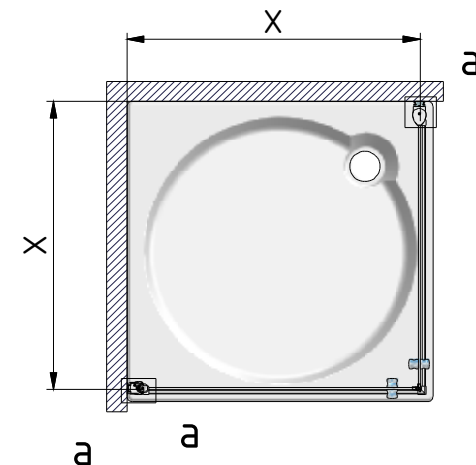

TCOL, TCOP

1-4

TCOL+TCOP

TCOL+TCOP

TCOL1+ TCOP1	X (mm)	
	MIN	MAX
700	660	680
750	710	730
800	760	780
900	860	880
1000	960	980

M6573

Roltechnik a.s.; Czech Republic, 56933 Třebořov 160,
tel.: +420 461 324 301, fax: +420 461 324 297,
<http://www.roltechnik.com>; e-mail: objednavky@roltechnik.cz