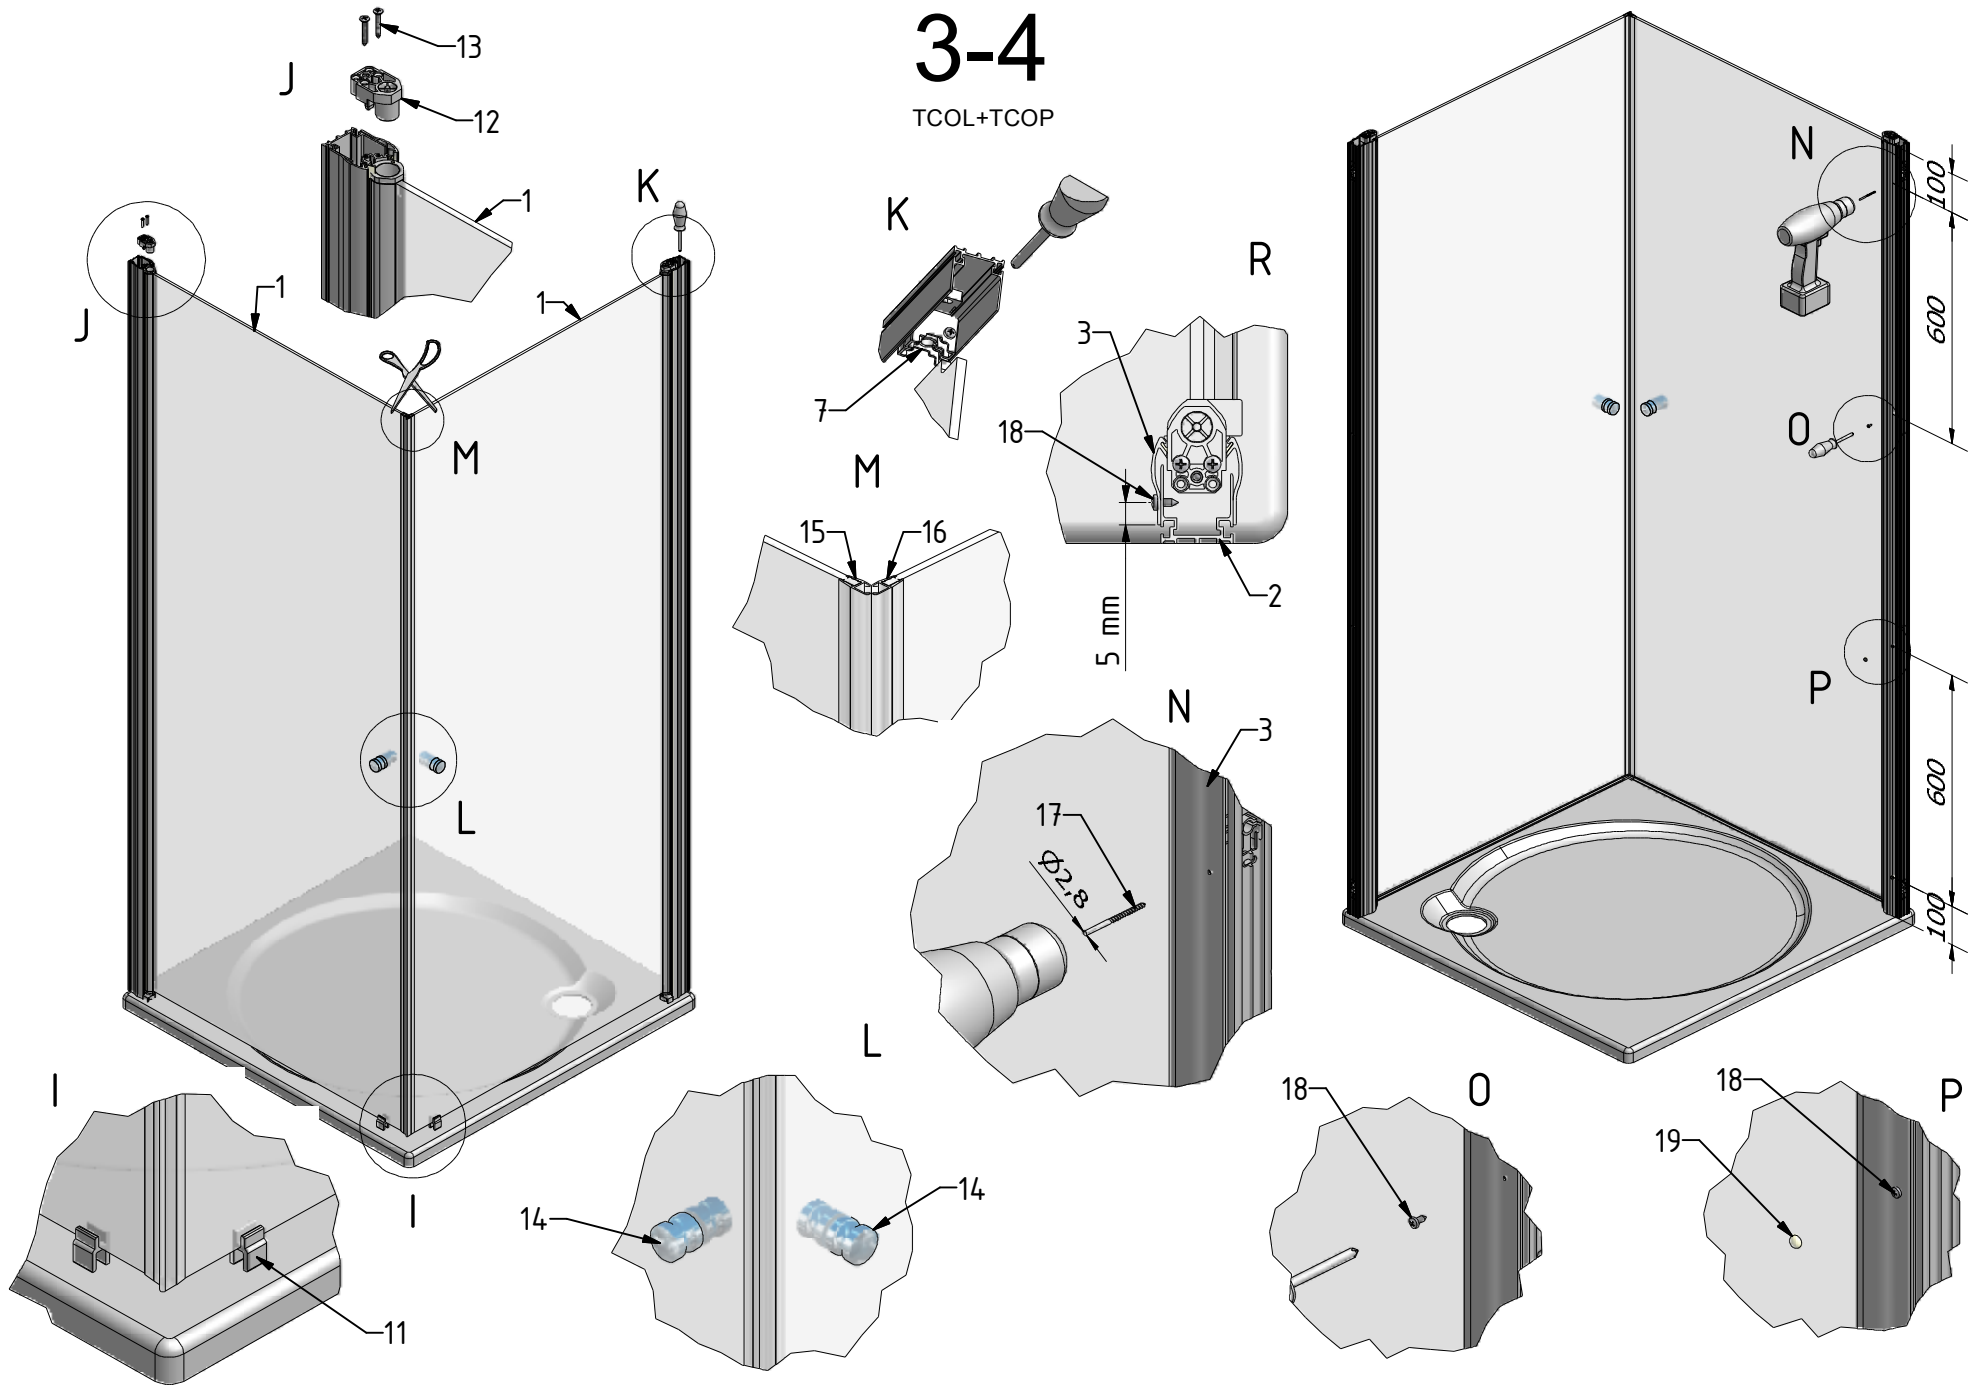

3-4

TCOL+TCOP