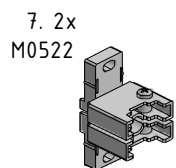

TCOL, TCOP

1-4

TCOL+TCOP

TCOL+TCOP

TCOL1+ TCOP1	X (mm)	
	MIN	MAX
700	660	680
750	710	730
800	760	780
900	860	880
1000	960	980

M6573

Roltechnik a.s.; Czech Republic, 56933 Třebořov 160,
tel.: +420 461 324 301, fax: +420 461 324 297,
<http://www.roltechnik.com>; e-mail: objednavky@roltechnik.cz