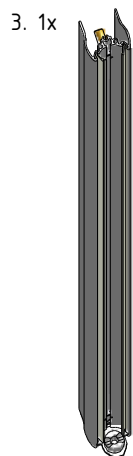

TCOL, TCOP

1-4

TCOL+TCOP

TCOL+TCOP

TCOL1+ TCOP1	X (mm)	
	MIN	MAX
700	660	680
750	710	730
800	760	780
900	860	880
1000	960	980

M6573

Roltechnik a.s.; Czech Republic, 56933 Třebořov 160,
tel.: +420 461 324 301, fax: +420 461 324 297,
<http://www.roltechnik.com>; e-mail: objednavky@roltechnik.cz

3-4

TCOL+TCOP

4-4

TCOL+TCOP