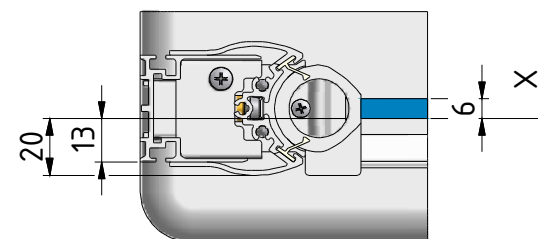

TCOL, TCOP

1-4

TCOL+TCOP

TCOL+TCOP

TCOL1+ TCOP1	X (mm)	
	MIN	MAX
700	660	680
750	710	730
800	760	780
900	860	880
1000	960	980

M6573

Roltechnik a.s.; Czech Republic, 56933 Třebořov 160,
tel.: +420 461 324 301, fax: +420 461 324 297,
<http://www.roltechnik.com>; e-mail: objednavky@roltechnik.cz