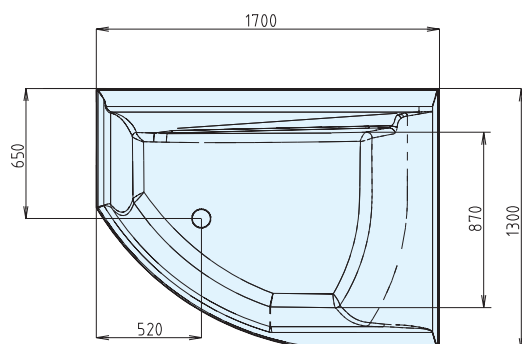

# tandem

170x130x50cm, 315 l

170 x 280 cm

170 x 240 cm