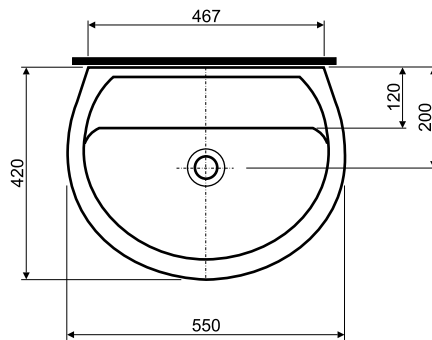

## Umywalka bez otworu 55 x 42

### Umywalka bez otworu

Numer: **K91055**  
Wymiar: 55 x 42 cm  
Waga: 10 kg

Mocowana na śrubach.

Do kompletowania z:  
- półpostumentem **K97100**

CERAMIKA REKORD