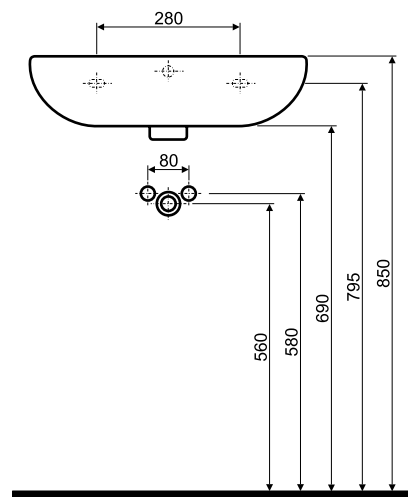

## Umywalka bez otworu 55 x 42

# KOŁO

REKORD

### Umywalka bez otworu

Numer: **K91055**  
Wymiar: 55 x 42 cm  
Waga: 10 kg

Mocowana na śrubach.

Do kompletowania z:  
- półpostumentem **K97100**

CERAMIKA REKORD