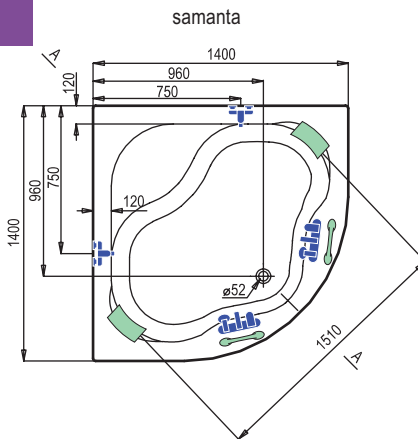

Laguna - akrylátové vany

antibacterial

Syntia, Samanta

**Laguna ZDARMA
Cleaner**

ELEGANCE

VANA, PŘÍSLUŠENSTVÍ	KÓD	ROZMĚR	CENA
vana Syntia	SY1500	150/150	7990,-
panel Syntia	SYP1500		2190,-
podhlavník bílý (zelený)	VPSYA0 (6)		590,-
madlo bílé (zelené)	MADUNIO (6)		449,-
madlo univerzální nerezové (32,7 cm)	MADUNI327NRZ		1290,-

VANA, PŘÍSLUŠENSTVÍ	KÓD	ROZMĚR	CENA
vana Samanta *	SM1400	140/140	6490,-
panel Samanta	SMP1400		2190,-
podhlavník bílý (zelený)	VPSYA0 (6)		590,-
madlo bílé (zelené)	MADUNIO (6)		449,-
madlo univerzální nerezové (32,7 cm)	MADUNI327NRZ		1290,-