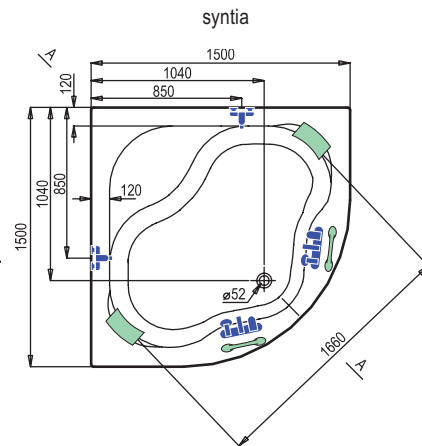

Laguna - akrylátové vany

antibacterial

Syntia, Samanta

**Laguna ZDARMA
Cleaner**

ELEGANCE

VANA, PŘÍSLUŠENSTVÍ	KÓD	ROZMĚR	CENA
vana Syntia	SY1500	150/150	7990,-
panel Syntia	SYP1500		2190,-
podhlavník bílý (zelený)	VPSYA0 (6)		590,-
madlo bílé (zelené)	MADUNIO (6)		449,-
madlo univerzální nerezové (32,7 cm)	MADUNI327NRZ		1290,-

VANA, PŘÍSLUŠENSTVÍ	KÓD	ROZMĚR	CENA
vana Samanta *	SM1400	140/140	6490,-
panel Samanta	SMP1400		2190,-
podhlavník bílý (zelený)	VPSYA0 (6)		590,-
madlo bílé (zelené)	MADUNIO (6)		449,-
madlo univerzální nerezové (32,7 cm)	MADUNI327NRZ		1290,-

*) nedoporučujeme napouštění přepadem