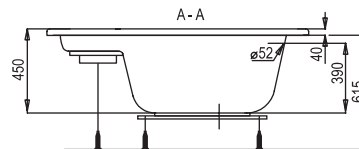

Laguna - akrylátové vany

antibacterial

Syntia, Samanta