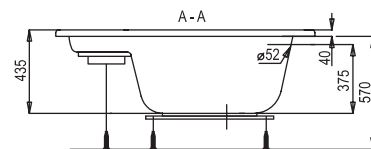

Laguna - akrylátové vany

antibacterial

Syntia, Samanta