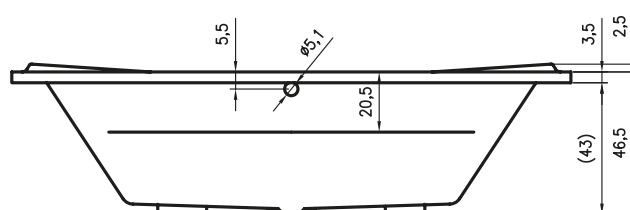

OBDELNÍKOVÉ VANY SUPREME

180x80 cm, 190x90 cm

Standard

Další perokresby k vaně SUPREME si můžete prohlédnout na straně 187.

Kód	Rozměr / Objem	Cena	Masážní systémy									
			Hit1	Hit2	Hit3	Top1	Top2	Top5	Pro6	Pro7	Pro8	Lux8
				Hydro 6+4+2	Hydro 6+4+2		Hydro 6+4+2	Hydro 6+4+2	Hydro 6+4+2	Hydro 6+4+2		Hydro 4+4+2
			Aero 11		Aero 11	Aero 11		Aero 11		Aero 11		Aero 11
									Světlo / Čištění	Světlo / Čištění		Světlo / Čištění
			14 200,-	15 500,-	28 000,-	22 000,-	26 000,-	34 000,-	39 300,-	52 500,-		57 800,-
BA55	180 x 80 cm / 105 l	8 400,-	•	•	•	•	•	•	•	•	—	•
BA58	190 x 90 cm / 185 l	8 610,-	•	•	•	•	•	•	•	•	—	•

Všechny ceny masážních systémů jsou bez akrylátové vany a včetně standardní odtokové a přepákové soupravy.

	Vybavení za příplatek – Masážní systémy			Vybavení za příplatek – Vany		Příslušenství				
Popis výrobku	LCD pouze pro WP Pro/Lux	LCD + Přihřev pouze pro WP Pro/Lux	LED Barevná terapie pouze pro WP Pro/Lux (doplatek)	LED Světlo bílé pro vany bez systému	LED Barevná terapie pro vany bez systému	Odtoková souprava	Odtoková souprava s napouštěním přepadem	Odtoková souprava Multiplex	Odtoková souprava s napouštěním přepadem Multiplex Trio	Odtoková souprava s napouštěním přes odpad Multiplex Trio-F
Kód				AL00L114115	AL00C116117	560100200	560100394	560100310	560100360	560100385
Cena	6 615,-	13 230,-	3 360,-	7 245,-	7 980,-	945,-	2 625,-	1 470,-	3 773,-	10 290,-