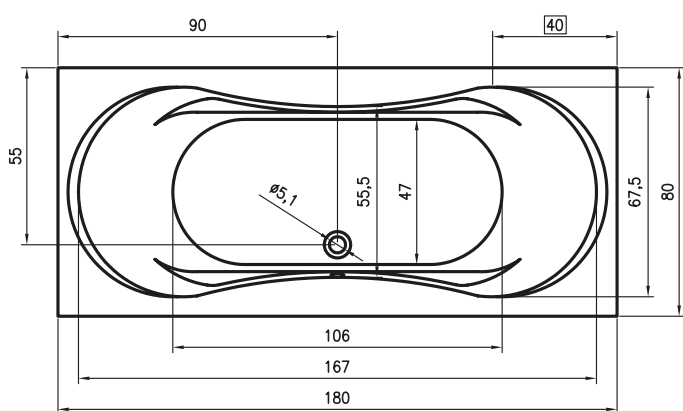

OBDELNÍKOVÉ VANY SUPREME

180x80 cm, 190x90 cm

Standard

Další perokresby k vaně SUPREME si můžete prohlédnout na straně 187.

Kód	Rozměr / Objem	Cena	Masážní systémy									
			Hit1	Hit2	Hit3	Top1	Top2	Top5	Pro6	Pro7	Pro8	Lux8
				Hydro 6+4+2	Hydro 6+4+2		Hydro 6+4+2	Hydro 6+4+2	Hydro 6+4+2	Hydro 6+4+2		Hydro 4+4+2
			Aero 11		Aero 11	Aero 11		Aero 11		Aero 11		Aero 11
									Světlo / Čištění	Světlo / Čištění		Světlo / Čištění
			14 200,-	15 500,-	28 000,-	22 000,-	26 000,-	34 000,-	39 300,-	52 500,-		57 800,-
BA55	180 x 80 cm / 105 l	8 400,-	•	•	•	•	•	•	•	•	—	•
BA58	190 x 90 cm / 185 l	8 610,-	•	•	•	•	•	•	•	•	—	•

Všechny ceny masážních systémů jsou bez akrylátové vany a včetně standardní odtokové a přepákové soupravy.

	Vybavení za příplatek – Masážní systémy			Vybavení za příplatek – Vany		Příslušenství				
Popis výrobku	LCD pouze pro WP Pro/Lux	LCD + Přihřev pouze pro WP Pro/Lux	LED Barevná terapie pouze pro WP Pro/Lux (doplatek)	LED Světlo bílé pro vany bez systému	LED Barevná terapie pro vany bez systému	Odtoková souprava	Odtoková souprava s napouštěním přepadem	Odtoková souprava Multiplex	Odtoková souprava s napouštěním přepadem Multiplex Trio	Odtoková souprava s napouštěním přes odpad Multiplex Trio-F
Kód				AL00L114115	AL00C116117	560100200	560100394	560100310	560100360	560100385
Cena	6 615,-	13 230,-	3 360,-	7 245,-	7 980,-	945,-	2 625,-	1 470,-	3 773,-	10 290,-