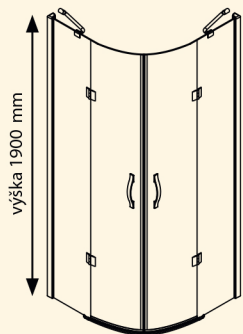

ČTVRTKRUH

- dveře dvoudílné otočné
- přístěnné profily nastavitelné až o 15 mm (řeší nerovnosti stěn)
- dvě vzpěry zajišťující stabilitu koutu
- prahová lišta, magnetické a další těsnění zabraňují rozstříku vody
- radius 550 mm
- síla skel pevných částí je 8 mm, v otočných částech 6 mm

Skleněná výplň

Typ	Kód	Typ skla	Montážní rozměry (v mm)	Vstup (v mm)	Cena v Kč	Cena v €
Čtvrtkruhová zástěna 90	GL5590	ČIRÉ	870-885	700	17 790	775

Výběr modelů

Standardně
dodávané s výrobkem

GM8730

GM4470

Kód	Cena v Kč	Cena v €
GM8730	325	14
GM4470	392	17