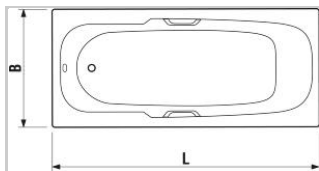

Doplňující informace

Náhradní díly