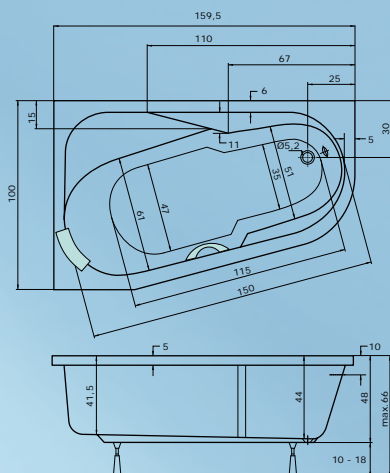

masážní systémy

	Bodam L	Bodam P	
BASIC	VMR15010131	VMR16010131	25.485,- Kč
EASY	VMR15010231	VMR16010231	36.725,- Kč
WINDY	VMR15010331	VMR16010331	29.595,- Kč
DUO PNEU	VMR15010431	VMR16010431	43.765,- Kč
DUO	VMR15010531	VMR16010531	54.735,- Kč
DUO LIGHT	VMR15010631	VMR16010631	58.660,- Kč
EXCELLENT HYDRO	VMR15010731	VMR16010731	71.070,- Kč
EXCELLENT DUO	VMR15010831	VMR16010831	87.630,- Kč
ECO HYDRO	VMR15012131	VMR16012131	17.770,- Kč
ECO AIR	VMR15012231	VMR16012231	18.920,- Kč
ECO HYDROAIR	VMR15012331	VMR16012331	25.095,- Kč

Ceny jsou uvedeny včetně DPH.