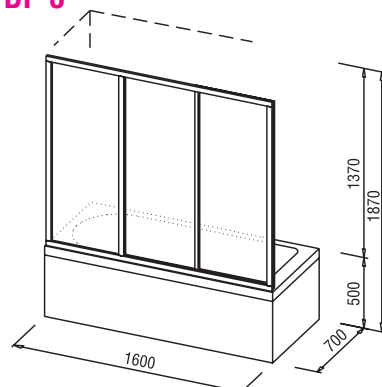

SUPERNOVA - VANOVÉ KOUTY A DVEŘE

AVDP 3

Možnosti sestav

AVDP 3 + APSV

AVDP 3 + APSV

AVDP 3 + APSV + APSV

VANOVÉ DVEŘE POSUVNÉ TŘÍDÍLNÉ

Vanové dveře posuvné třídílné AVDP 3 se skládají ze tří stejných částí, z nichž jedna je pevná a dvě posuvné. Vanové dveře AVDP 3 jsou vhodné pro uzavření "niky".

Tak jako u ostatních dveří, i u dveří vanových získáme otočením celého výrobku o 180° variantu vstupu zprava či zleva. Při kombinaci AVDP 3 s jednou pevnou stěnou vanovou (APSV) či dvěma APSV uzavřeme prostor kolem celé vany a získáme vanový kout.

VÝŠKA	1370					
	STAVEBNÍ ROZMĚR					
	v nice	+ (APSV - 70)	+ (APSV - 70) + (APSV - 70)	vstup		
AVDP 3 - 120	1170-1210	1170-1205 +(670-705)	1170-1200 +(670-705)+(670-705)	661		
AVDP 3 - 140	1370-1410	1370-1405 +(670-705)	1340-1400 +(670-705)+(670-705)	795		
AVDP 3 - 150	1470-1510	1470-1505 +(670-705)	1470-1500 +(670-705)+(670-705)	861		
AVDP 3 - 160	1570-1610	1570-1605 +(670-705)	1570-1600 +(670-705)+(670-705)	928		
AVDP 3 - 170	1670-1710	1670-1705 +(670-705)	1670-1700 +(670-705)+(670-705)	995		
AVDP 3 - 180	1770-1810	1770-1805 +(670-705) (APSV-80) 770 - 805	1770-1800 +(670-705)+(670-705) 1770-1800 +(770-805)+(770-805) (APSV-80 + APSV-80)	1061 1061		
VÝPLNĚ						
	polystyren		pravé bezpečnostní sklo			
	pearl	rain	transparent	grape	strip	smoke
AVDP 3 - 120	X	■	■	■	■	
AVDP 3 - 140	X	■	■	■	■	
AVDP 3 - 150	X	●	■	■	■	
AVDP 3 - 160	X	●	■	■	■	
AVDP 3 - 170	X	●	■	●	■	
AVDP 3 - 180	X	●	■	●	■	
DOPORUČENÉ VANY						
RAVAK			OSTATNÍ			
Lilia Vanda Campanula Nerida Fresia Sonata			NA KLASICKÉ OBDELNÍKOVÉ VANY PLECHOVÉ NEBO PLASTOVÉ			

AVDP 3

AVDP 3 + APSV + APSV