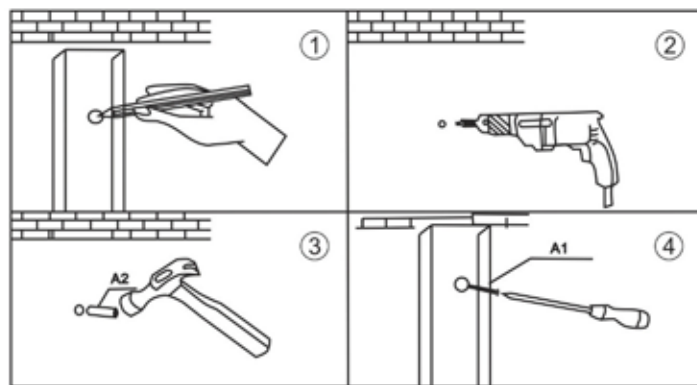

INSTALACE - INSTALÁCIA

INSTALACE - INSTALÁCIA

MONTÁŽNÍ NÁVOD  
MONTÁŽNY NÁVOD

VI

Model: **F18** (AMETYST , PRIMO)

Rozměr/Rozmer: 900×900×2000 mm

II

III