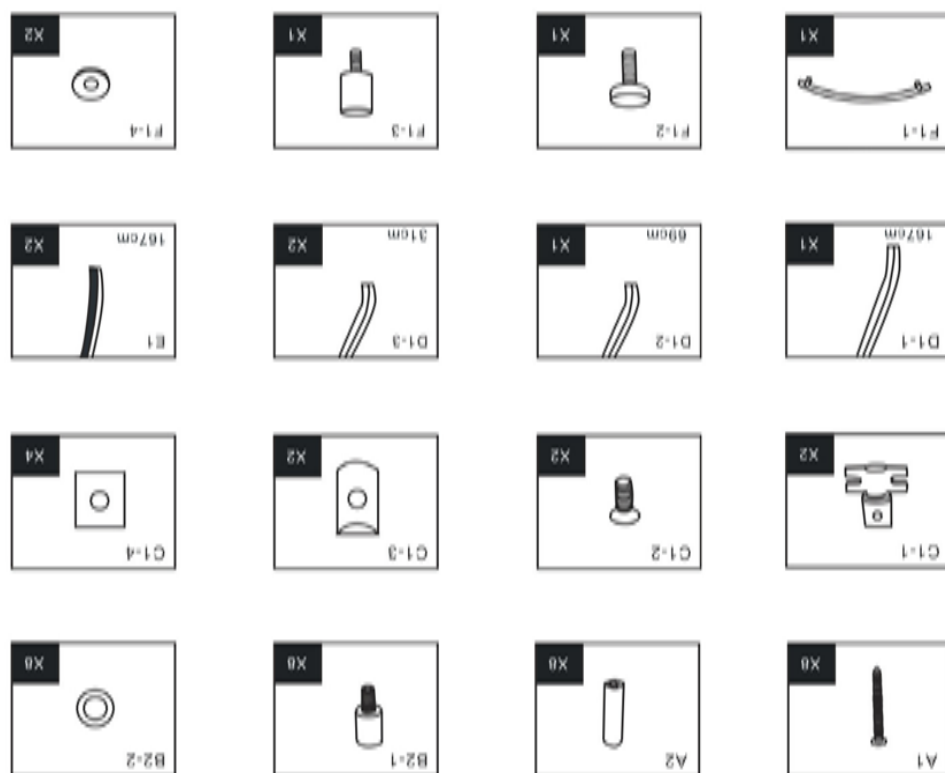

INSTALACE - INSTALÁCIA

INSTALACE - INSTALÁCIA

MONTÁŽNÍ NÁVOD  
MONTÁŽNY NÁVOD

VI

Model: **F18** (AMETYST , PRIMO)

Rozměr/Rozmer: 900×900×2000 mm

II

III