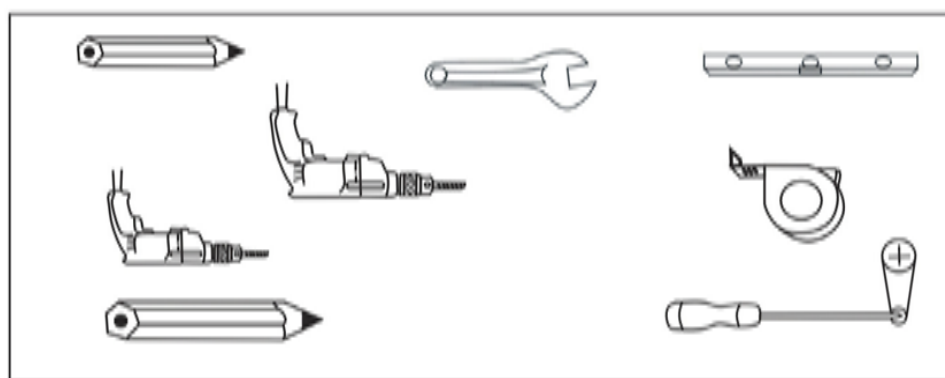

I

- Pozor!!! - při koupi výrobku a před jeho instalací je pečlivě přezkoumáte, zda není mechanicky nebo jiným způsobem poškozen.**  
**Po instalaci již nebude brán ohled na poškození tohoto typu.**  
 • Sprchový kout instalujte do předem stavebně připraveného prostoru. Tento kout musí být instalován do prostoru kompletně obloženého obkladem a dlažbou.  
 • Výrobek musí být vyjímatelný bez násilných stavebních zásahů!!!  
 • Před uvedením koutu do provozu je nutné všechny stěny plochy řádně zasilikonovat.
- POZOR!!! - při koupi výrobku a před jeho instalací výrobek důkladně přezkoumáte, či nie je mechanicky alebo iným spôsobom poškodený.**  
**Po nainštalovaní výrobku, v prípade poškodenia, už nebude uznaná reklamácia na výrobok.**  
 • Sprchový kút inštalujte do vopred stavebne pripraveného priestoru. Tento kút musí byť inštalovaný do priestoru kompletné obloženeho obkladmi a dlažbou.  
 • Výrobok musí byť vyberateľný bez násilných stavebných zásahov!!!  
 • Pred uvedením kúta do prevádzky je nutné všetky stěny plochy řádně zasilikonovat.

INSTALACE - INSTALÁCIA

INSTALACE - INSTALÁCIA

MONTÁŽNÍ NÁVOD  
MONTÁŽNY NÁVOD

VI

Model: **F18** (AMETYST , PRIMO)

Rozměr/Rozmer: 900×900×2000 mm

II

III