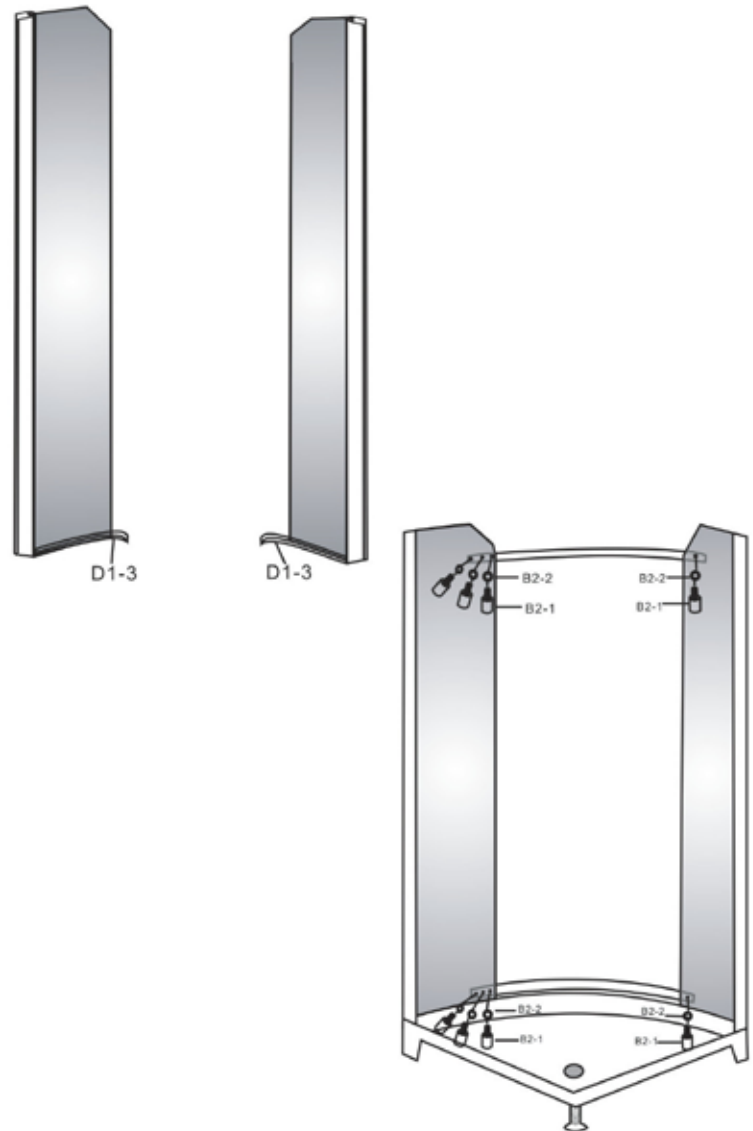

INSTALACE - INSTALÁCIA

INSTALACE - INSTALÁCIA

MONTÁŽNÍ NÁVOD  
MONTÁŽNY NÁVOD

VI

Model: **F18** (AMETYST , PRIMO)

Rozměr/Rozmer: 900×900×2000 mm

II

III