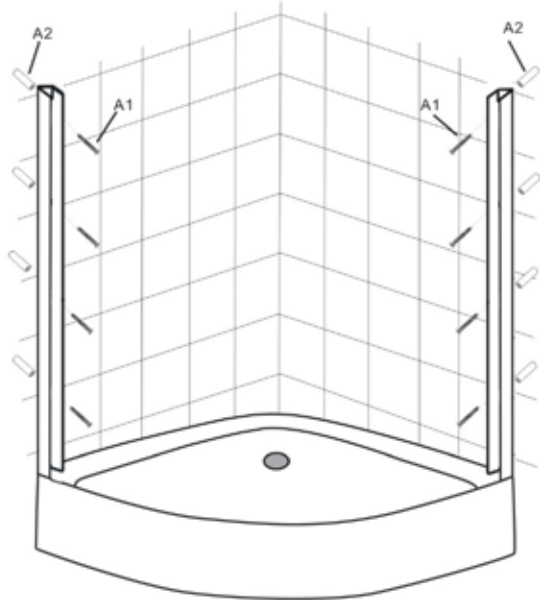

INSTALACE - INSTALÁCIA

INSTALACE - INSTALÁCIA

MONTÁŽNÍ NÁVOD  
MONTÁŽNY NÁVOD

VI

Model: **F18** (AMETYST , PRIMO)

Rozměr/Rozmer: 900×900×2000 mm

II

III