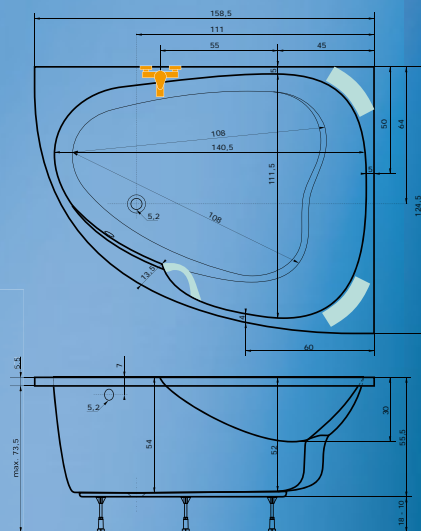

masážní systémy

	Spinell L	Spinell P	
BASIC	VMR54010131L	VMR54010131P	26.830,- Kč
EASY	VMR54010231L	VMR54010231P	38.295,- Kč
WINDY	VMR54010331L	VMR54010331P	30.995,- Kč
DUO PNEU	VMR54010431L	VMR54010431P	45.320,- Kč
DUO	VMR54010531L	VMR54010531P	56.325,- Kč
DUO LIGHT	VMR54010631L	VMR54010631P	60.245,- Kč
ECO HYDRO	VMR54012131L	VMR54012131P	19.458,- Kč
ECO AIR	VMR54012231L	VMR54012231P	20.460,- Kč
ECO HYDRO AIR	VMR54012331L	VMR54012331P	26.995,- Kč

	Spinell L	Spinell P
Bílá	16.180,- Kč VVR5501L	16.180,- Kč VVR5501P
Agáis	19.416,- Kč VVR5506L	19.416,- Kč VVR5506P
Bahama	19.416,- Kč VVR5502L	19.416,- Kč VVR5502P
Manhattan	19.416,- Kč VVR5503L	19.416,- Kč VVR5503P
Pergamon	19.416,- Kč VVR5505L	19.416,- Kč VVR5505P

Ceny jsou uvedeny včetně DPH.

doplňky

Madlo Medea .....str. 101..... 660,- Kč
Podhlavník Standard ...str. 101... 1.940,- Kč
Krycí panel ..... str. 102... 5.115,- Kč

P

L