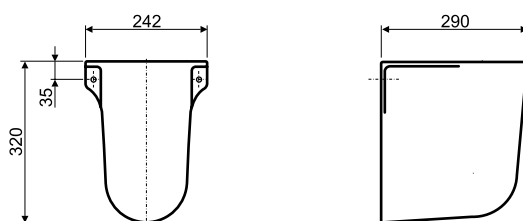

Półpostument

KOLO

Półpostument

Numer: **K97100**

Waga: 4,4 kg

Do kompletowania z umywalkami:

**K91150, K91050, K91155,
K91055, K91160, K91060**