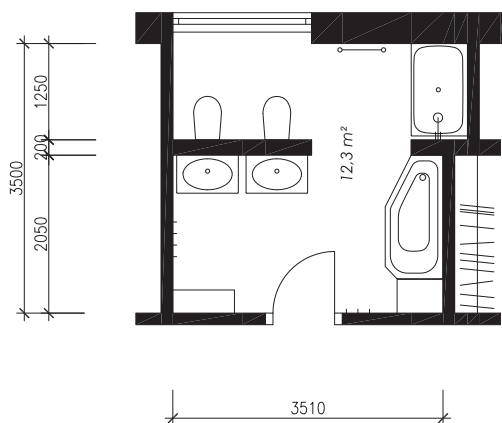

# Typový projekt koupelny

(3,51 x 3,50 m, 12,3 m<sup>2</sup>)

Novostavba rodinného domu v lokalitě Brno – Moravany, využívající pravostranné vany PANAMA, bezrámových skleněných sprchových dveří a dvou zabudovaných umyvadel PLATO.

## Vana Panama

(160 x 75 x 41 cm, objem: 100 l)

Bílá 8.265,- Kč

## Sprchová zástěna PSDKR 1/120

(120 x 187 cm)

provedení: čiré sklo 16.320,- Kč

## Umyvadlo Plato

(80 x 50 x 15 cm, objem: 16 l)

provedení: bílá 3.290,- Kč