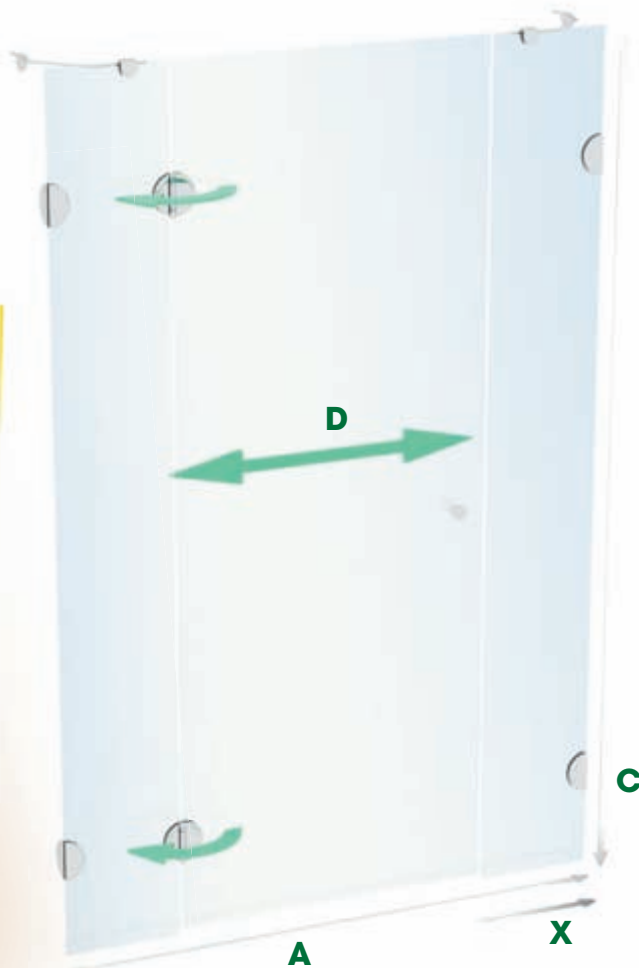

Bezrámové skleněné křídlové dveře s panty, madlem, vzpěrami a prahovou lištou v barvě chrom. Pevné díly z 8 mm a dveře z 6 mm čirého skla. Šířka pevných dílů je 25 cm.

Při objednávce specifikujte provedení (L - levé, P - pravé).

Sprchové dveře křídlové

vaničky

120 x 73 Rhea..... str. 121 5.035,- Kč
 120 x 75 Diova..... str. 127 5.035,- Kč
 120 x 100 Kadma..... str. 127 6.240,- Kč

Sprchové dveře PSDKR 1/120 jsou vhodné pro zabudování do niky. Použitá vanička RHEA s krycím panelem, provedení zástěny - levé.

čiré sklo

PSDKR 1/120 S L

VZSP0531521200L

15.850,- Kč

X 25 cm, A 120 cm, C 187 cm, D šířka vstupu 68 cm

PSDKR 1/120 S P

VZSP0531521200P

15.850,- Kč

X 25 cm, A 120 cm, C 187 cm, D šířka vstupu 68 cm

doplňky

Vzpěra není součástí standardní dodávky. Ize ji objednat samostatně.

1 ks..... **1.355,- Kč**
 2 ks..... **2.710,- Kč**