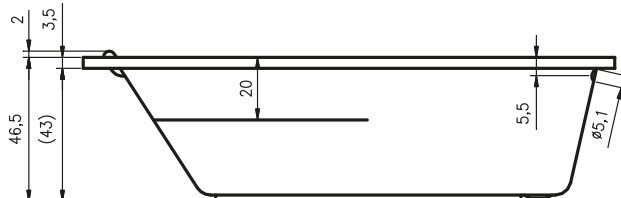

# OBDELNÍKOVÉ VANY VIRGO

170x75 cm

Pravá

Levá

Kód	Rozměr / Objem	Cena
BZ07	170 x 75 cm / 155 l	7 560,-

Masážní systémy									
Hit1	Hit2	Hit3	Top1	Top2	Top5	Pro6	Pro7	Pro8	Lux8
	Hydro 6+4+2			Hydro 6+4+2		Hydro 6+4+2			
Aero 11			Aero 11			Světlo / Čištění			
14 200,-	15 500,-		22 000,-	26 000,-		39 300,-			
•	•	—	•	•	—	•	—	—	—