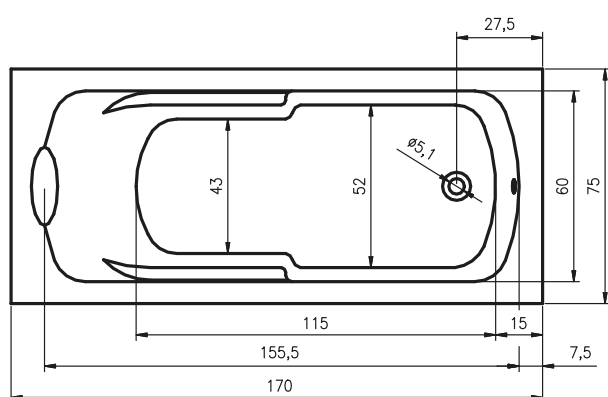

# OBDELNÍKOVÉ VANY VIRGO

170x75 cm

Pravá

Levá

Kód	Rozměr / Objem	Cena
BZ07	170 x 75 cm / 155 l	7 560,-

Masážní systémy									
Hit1	Hit2	Hit3	Top1	Top2	Top5	Pro6	Pro7	Pro8	Lux8
	Hydro 6+4+2			Hydro 6+4+2		Hydro 6+4+2			
Aero 11			Aero 11			Světlo / Čištění			
14 200,-	15 500,-		22 000,-	26 000,-		39 300,-			
•	•	—	•	•	—	•	—	—	—