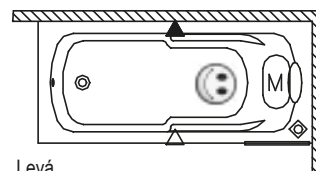

# OBDELNÍKOVÉ VANY VIRGO

170x75 cm

Pravá

Levá

Kód	Rozměr / Objem	Cena
BZ07	170 x 75 cm / 155 l	7 560,-

Masážní systémy									
Hit1	Hit2	Hit3	Top1	Top2	Top5	Pro6	Pro7	Pro8	Lux8
	Hydro 6+4+2			Hydro 6+4+2		Hydro 6+4+2			
Aero 11			Aero 11			Světlo / Čištění			
14 200,-	15 500,-		22 000,-	26 000,-		39 300,-			
•	•	—	•	•	—	•	—	—	—