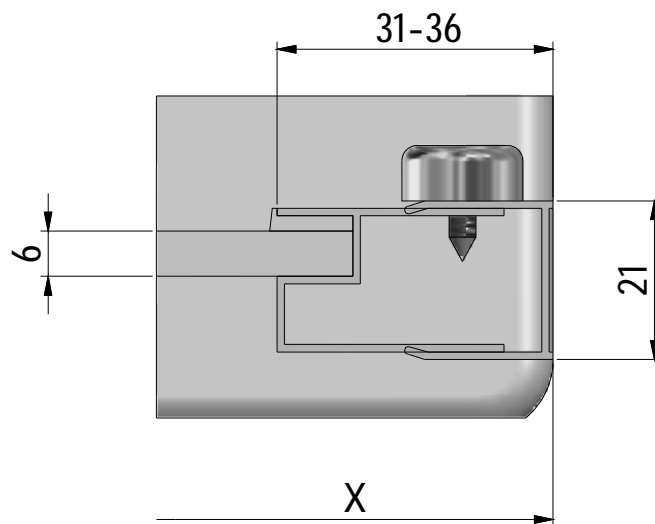

MONTÁŽNÍ NÁVOD MONTÁŽNY NÁVOD

Model:

MA4909

Rozměr/Rozmer:

800;900;1000;1200;1400 /2000

Walk in		
	X MIN mm	Y MAX mm
800	781	786
900	881	886
1000	981	986
1200	1181	1186
1400	1381	1386

1. 1x
V168

2. 1x

3. 1x

6. 5x
M0511
n6

7. 5x
M0811
3,9x38

26. 1x
M0752

4. 4x
MA0511

5. 4x

8. 4x
M0806

10. 1x