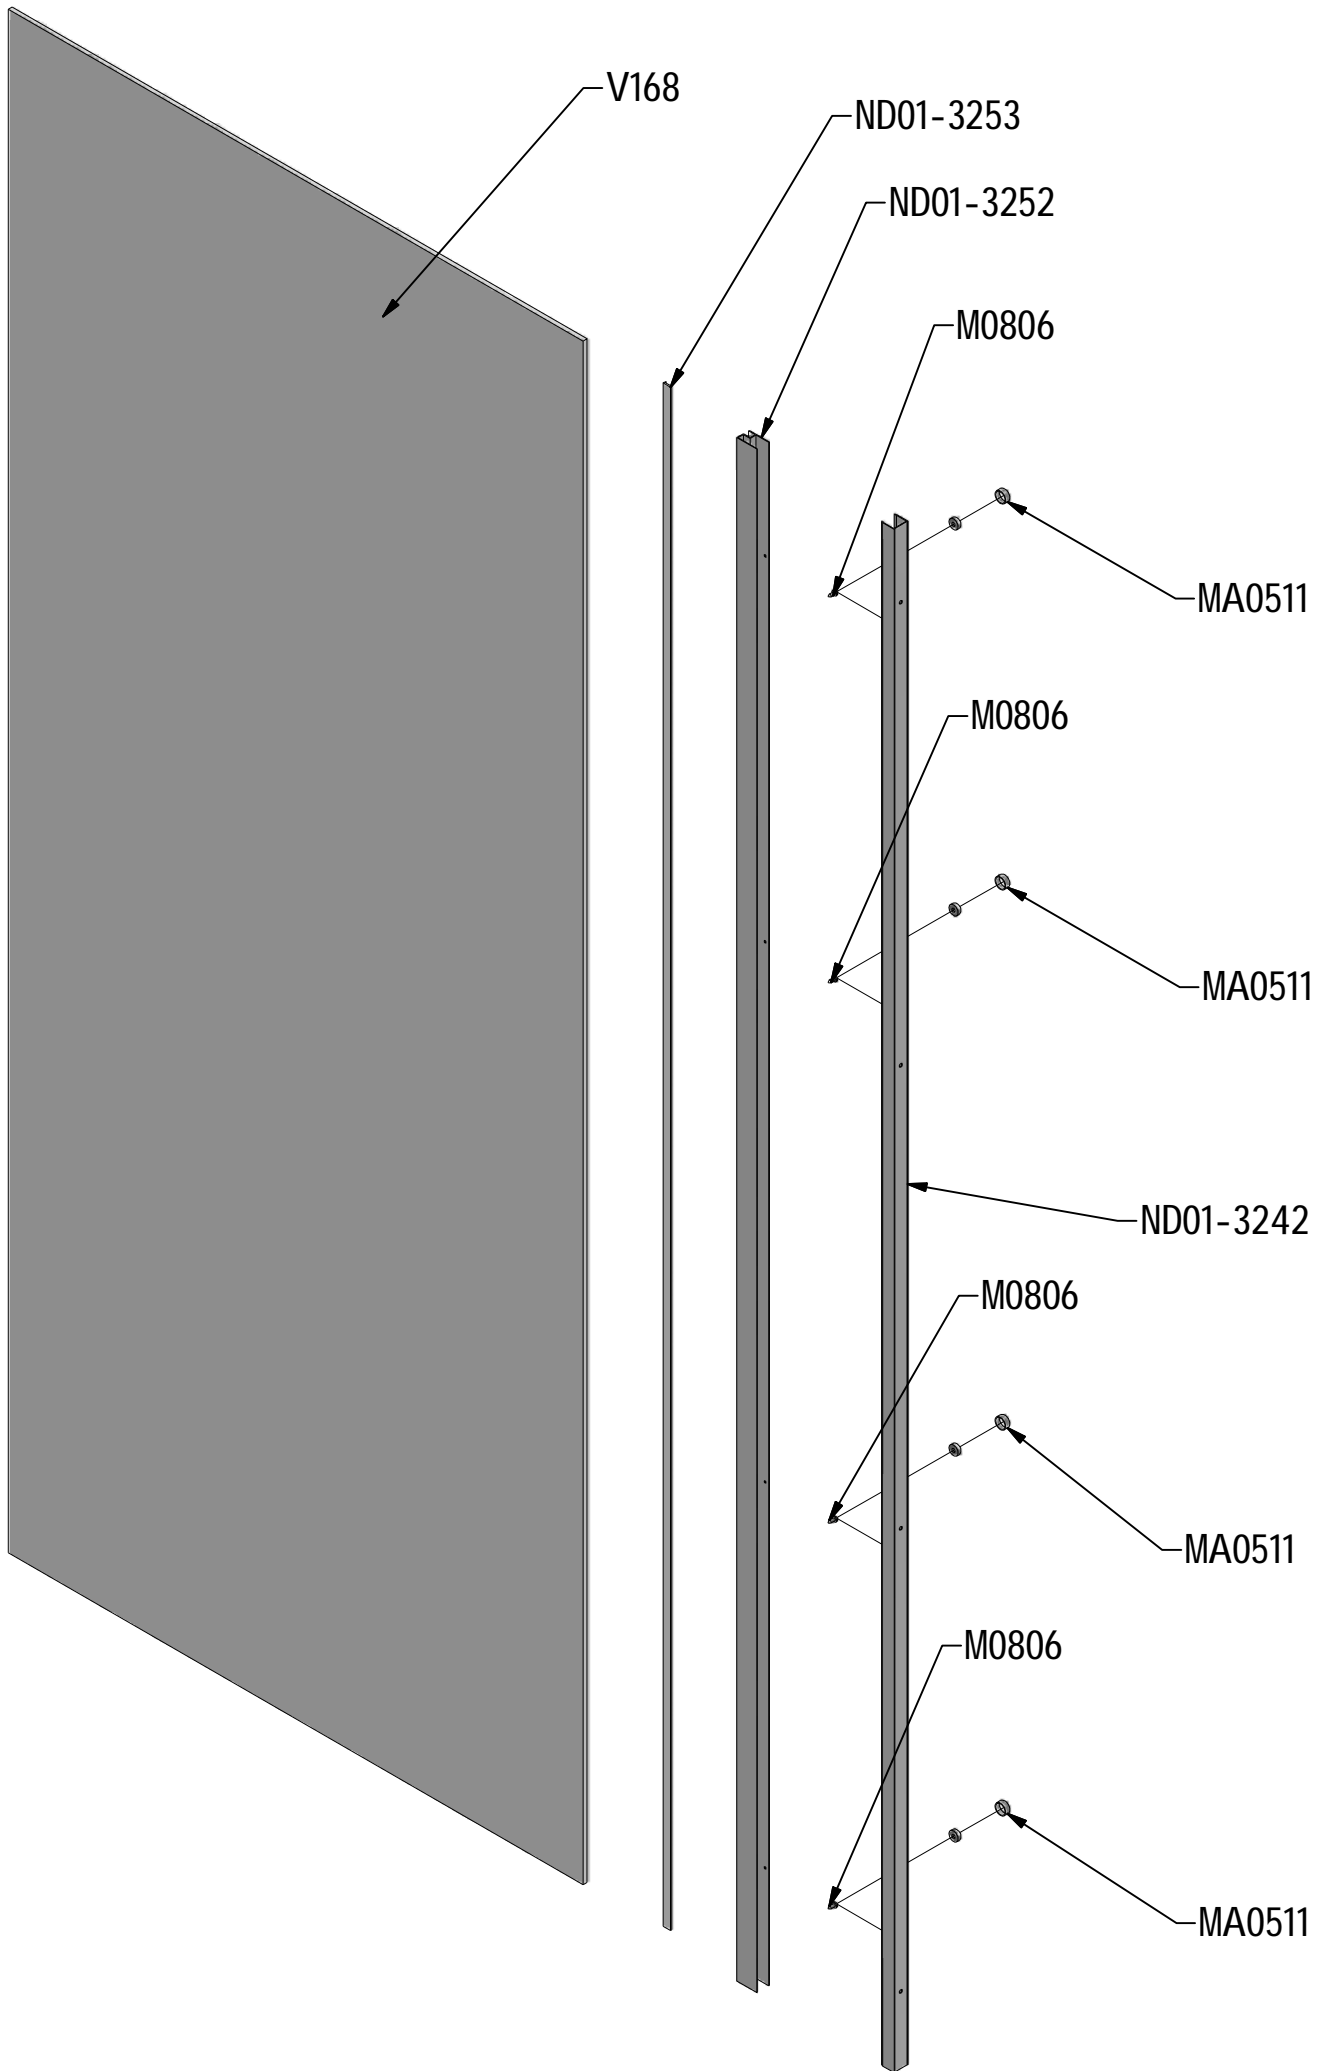

MONTÁŽNÍ NÁVOD MONTÁŽNY NÁVOD

Model:

MA4909

Rozměr/Rozmer:

800;900;1000;1200;1400 /2000

Walk in		
	X MIN mm	Y MAX mm
800	781	786
900	881	886
1000	981	986
1200	1181	1186
1400	1381	1386

1. 1x
V168

2. 1x

SILICONE

L

SILICONE

SILICONE

SILICONE MIN 100mm

SILICONE

	argent poli		ND01-3243	1	pcs		
	argent poli		ND01-3252	1	pcs		
			ND01-3253	1	pcs		
	argent poli		ND01-3242	1	pcs		
V168	clair	800	ND03-0637	1	pcs		
		900	ND03-0638				
		1000	ND03-0639				
		1200	ND03-0640				
		1400	ND03-0641				
			M0806	4	pcs	3,5x9,5	
			MA0511	4	pcs		