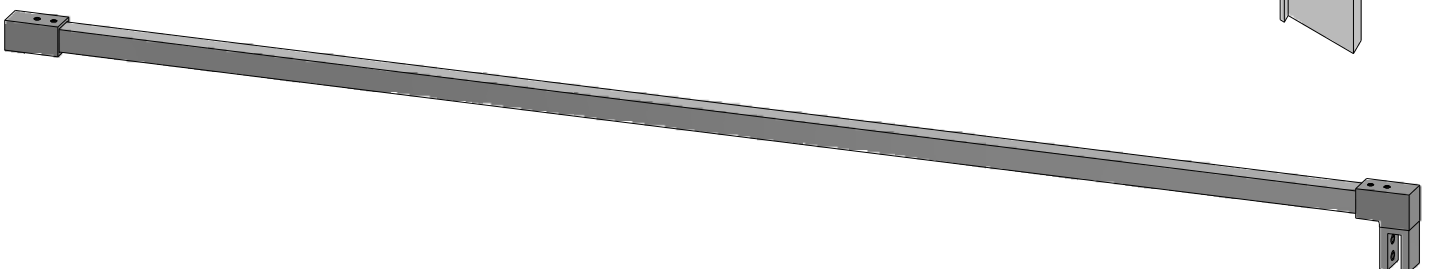

4. 4x
MA0511

5. 4x

8. 4x
M0806

10. 1x

9. 1x
ND01-3243