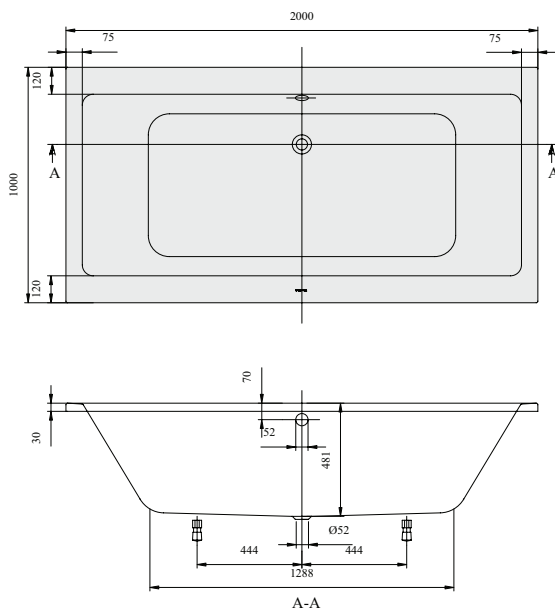

# Bellevue™

(Obdélníková 2000x1000)

Sada noh není standardní součástí dodávky.  
 Prodloužený odpad a přeпад nutný.  
 Vestavná výška 600 mm v kombinaci s polystyrenovou instalační sadou (měřeno od podlahy k dolní hraně okraje vany).

### Whisper & Ultimate Fitness Umístění technických částí 1

- Přístup přes: 2 - 4
- Spínací skříňka: 4
- Ovládání na okraji vany: 4
- Přijímač: 1
- Multibox otevřený: 2 - 4
- Multibox uzavřený: 1 - 2

### Umístění technických částí 2

- Přístup přes: 2 - 4
- Spínací skříňka: 2
- Ovládání na okraji vany: 2
- Přijímač: 3
- Multibox otevřený: 2 - 4
- Multibox uzavřený: 3 - 4

Objednáací číslo	Název a provedení	Rozměry d x š	Rozměry dna d x š	Obsah (l) vč. 1 osoby	Váha kg	Barvy	
						Lesk	Mat
BA200BEL2V	Bellevue™, verze k zabudování	2000x1000	1290x580	325	32	56.250,-	-