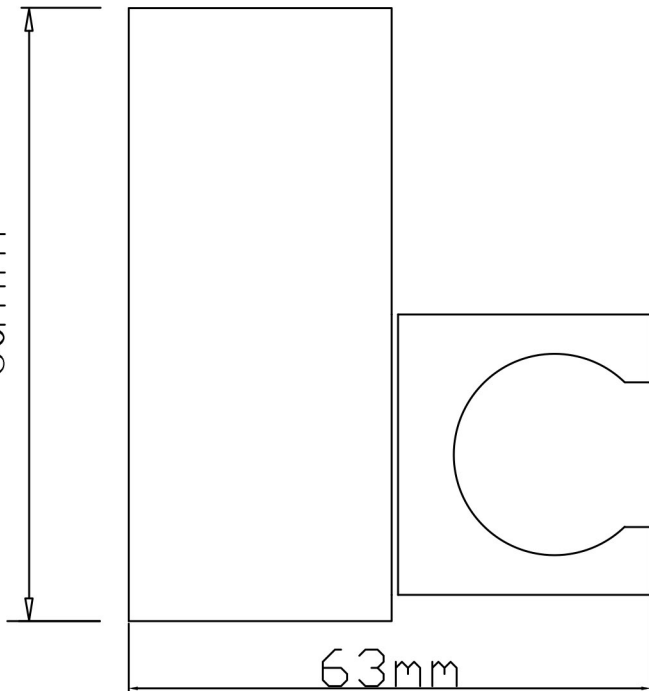

80mm

1205-82