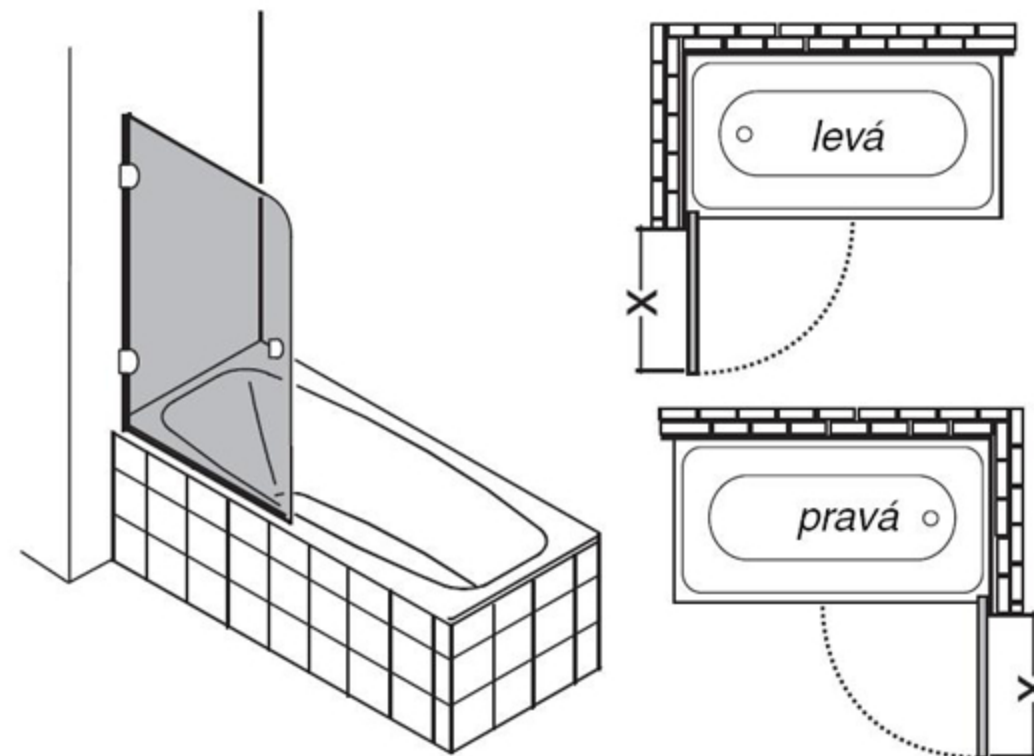

# SV1 *vanová zástěna jednostranně otevíratelná*

typ	instal.rozměry	vstup	výška	rozměry vaničky
SV1/700	×	×	1350	×
SV1/750	×	×	1350	×
SV1/800	×	×	1350	×

X: SV1/700 - X=650mm, SV1/750 - X=700mm, SV1/800 - X=750mm

typ	PROVEDENÍ kování / výplň	CENA (Kč bez DPH)	objednací číslo	způsob dodání	typ vaničky
SV1/700	Brillant / Transparent	5 475,-	107-700000X-00-02	Z	Vanová zástěna je vhodná pro všechny typy van s plochým okrajem
SV1/700	Brillant / Chinchilla	6 362,-	107-700000X-00-03	Z	
SV1/750	Brillant / Transparent	5 524,-	107-750000X-00-02	Z	
SV1/750	Brillant / Chinchilla	6 411,-	107-750000X-00-03	Z	
SV1/800	Brillant / Transparent	5 673,-	107-800000X-00-02	Z	
SV1/800	Brillant / Chinchilla	6 560,-	107-800000X-00-03	Z	

při objednání SV1 v provedení LEVÁ → X = L  
 při objednání SV1 v provedení PRAVÁ → X = P

atypické provedení	způsob dodání	provedení	šířka	výška	CENA (Kč bez DPH)
SV1	Z	Transparent	do 1000mm	do 1600mm	7 375,-
SV1	Z	Chinchilla	do 1000mm	do 1600mm	7 547,-