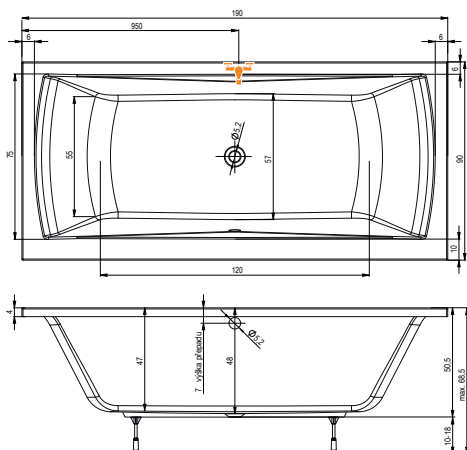

Bílá	Manhattan	Pergamon
Titan 170/80	9.750,- Kč	11.695,- Kč	11.695,- Kč
Titan 180/80	10.150,- Kč	12.180,- Kč	12.180,- Kč
Titan 190/90	12.180,- Kč	14.620,- Kč	14.620,- Kč

Masážní systémy

	Titan 170/80	Titan 180/80	Titan 190/90
ECO HYDRO	15.430,- Kč	15.745,- Kč	16.525,- Kč
ECO AIR	17.245,- Kč	17.735,- Kč	18.515,- Kč
ECO HYDRO AIR	21.955,- Kč	22.190,- Kč	22.780,- Kč
BASIC	21.080,- Kč	21.695,- Kč	21.985,- Kč
EASY	29.490,- Kč	29.740,- Kč	30.520,- Kč
WINDY	25.560,- Kč	25.680,- Kč	26.375,- Kč
DUO PNEU	35.720,- Kč	35.930,- Kč	36.280,- Kč
DUO	44.545,- Kč	44.695,- Kč	45.050,- Kč
DUO LIGHT	48.145,- Kč	48.295,- Kč	48.650,- Kč

Doplňky

VZP 2/160	.....	od 8.595,- Kč
VZKR 1/70	.....	od 3.645,- Kč
VZKR 2/90	.....	od 5.215,- Kč
VZKR 3/110	.....	6.355,- Kč
NVZKR 2/90 S	.....	12.320,- Kč
NVZKR 2/100 S	.....	12.320,- Kč
PVZKR 1/80 S	.....	7.295,- Kč
PVZKR 2/100 S	.....	11.735,- Kč
PVZKR 2/110 S	.....	12.320,- Kč
EVZKR 1/70 S	.....	6.585,- Kč
EVZKR 1/70 S E	.....	6.175,- Kč
Předřadový komplet	.....	970,- Kč

uvedené ceny jsou včetně DPH