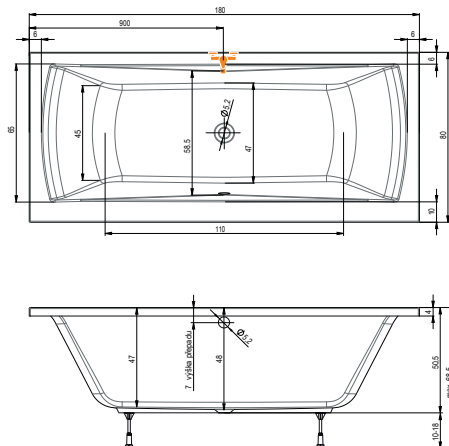

190 x 90 x 48 cm, 330 l