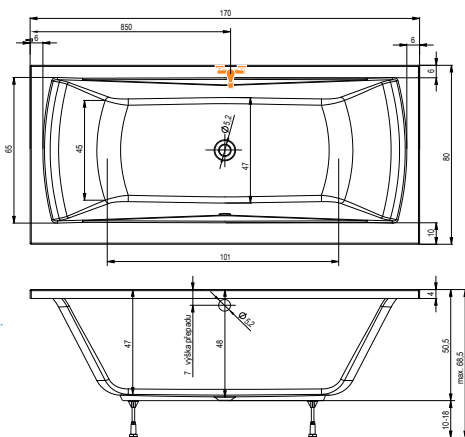

180 x 80 x 48 cm, 255 l