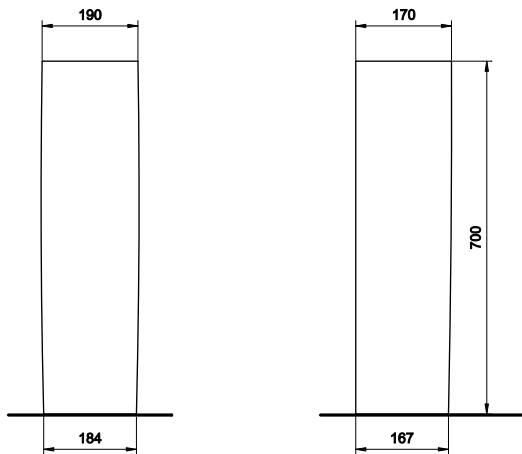

Postument

KOLO

PRIMO

Postument

Numer: **K87000**

Waga: 9,3 kg

Do kompletowania z umywalkami:

**K81150, K81155, K81160,
K81955, K81965, K81975**