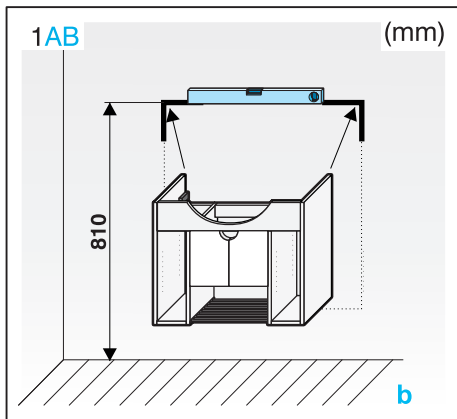

JIKA

LYRA plus

- 4.5280.1.038.546.1
- 4.5280.1.038.547.1
- 4.5281.1.038.546.1
- 4.5281.1.038.547.1
- 4.5282.1.038.546.1
- 4.5282.1.038.547.1
- 4.5283.1.038.546.1
- 4.5283.1.038.547.1
- 4.5284.1.038.546.1
- 4.5284.1.038.547.1
- 4.5285.1.038.546.1
- 4.5285.1.038.547.1

A

B

- 4.5280.1.038.546.1 (Z = 440mm)
- 4.5280.1.038.547.1 (Z = 440mm)
- 4.5281.1.038.546.1 (Z = 500mm)
- 4.5281.1.038.547.1 (Z = 500mm)
- 4.5282.1.038.546.1 (Z = 540mm)
- 4.5282.1.038.547.1 (Z = 540mm)
- 4.5283.1.038.546.1 (Z = 592mm)
- 4.5283.1.038.547.1 (Z = 592mm)
- 4.5284.1.038.546.1 (Z = 670mm)
- 4.5284.1.038.547.1 (Z = 670mm)