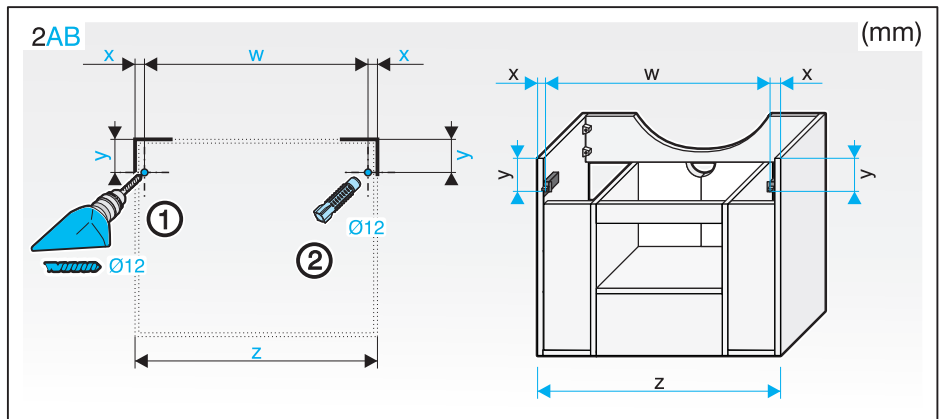

A

B

- 4.5280.1.038.546.1 (Z = 440mm)
- 4.5280.1.038.547.1 (Z = 440mm)
- 4.5281.1.038.546.1 (Z = 500mm)
- 4.5281.1.038.547.1 (Z = 500mm)
- 4.5282.1.038.546.1 (Z = 540mm)
- 4.5282.1.038.547.1 (Z = 540mm)
- 4.5283.1.038.546.1 (Z = 592mm)
- 4.5283.1.038.547.1 (Z = 592mm)
- 4.5284.1.038.546.1 (Z = 670mm)
- 4.5284.1.038.547.1 (Z = 670mm)