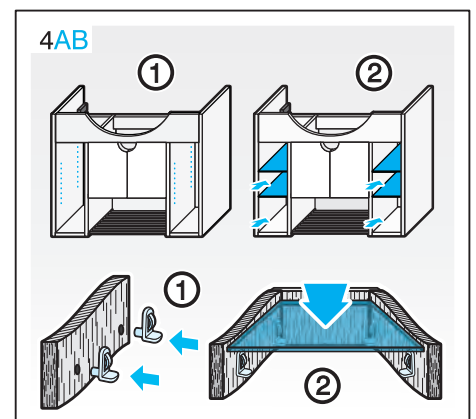

JIKA

LYRA plus

- 4.5280.1.038.546.1
- 4.5280.1.038.547.1
- 4.5281.1.038.546.1
- 4.5281.1.038.547.1
- 4.5282.1.038.546.1
- 4.5282.1.038.547.1
- 4.5283.1.038.546.1
- 4.5283.1.038.547.1
- 4.5284.1.038.546.1
- 4.5284.1.038.547.1
- 4.5285.1.038.546.1
- 4.5285.1.038.547.1

A

B

- 4.5280.1.038.546.1 (Z = 440mm)
- 4.5280.1.038.547.1 (Z = 440mm)
- 4.5281.1.038.546.1 (Z = 500mm)
- 4.5281.1.038.547.1 (Z = 500mm)
- 4.5282.1.038.546.1 (Z = 540mm)
- 4.5282.1.038.547.1 (Z = 540mm)
- 4.5283.1.038.546.1 (Z = 592mm)
- 4.5283.1.038.547.1 (Z = 592mm)
- 4.5284.1.038.546.1 (Z = 670mm)
- 4.5284.1.038.547.1 (Z = 670mm)