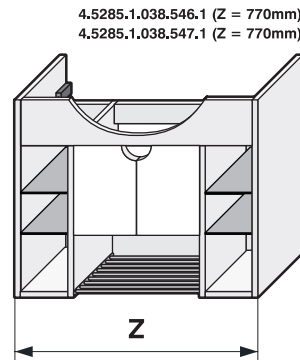

JIKA

LYRA plus

- 4.5280.1.038.546.1
- 4.5280.1.038.547.1
- 4.5281.1.038.546.1
- 4.5281.1.038.547.1
- 4.5282.1.038.546.1
- 4.5282.1.038.547.1
- 4.5283.1.038.546.1
- 4.5283.1.038.547.1
- 4.5284.1.038.546.1
- 4.5284.1.038.547.1
- 4.5285.1.038.546.1
- 4.5285.1.038.547.1

A

B

- 4.5280.1.038.546.1 (Z = 440mm)
- 4.5280.1.038.547.1 (Z = 440mm)
- 4.5281.1.038.546.1 (Z = 500mm)
- 4.5281.1.038.547.1 (Z = 500mm)
- 4.5282.1.038.546.1 (Z = 540mm)
- 4.5282.1.038.547.1 (Z = 540mm)
- 4.5283.1.038.546.1 (Z = 592mm)
- 4.5283.1.038.547.1 (Z = 592mm)
- 4.5284.1.038.546.1 (Z = 670mm)
- 4.5284.1.038.547.1 (Z = 670mm)