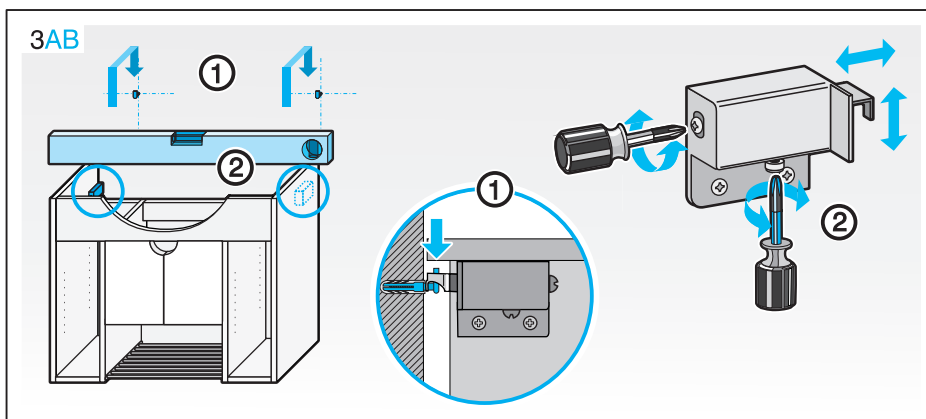

A

B

- 4.5280.1.038.546.1 (Z = 440mm)
- 4.5280.1.038.547.1 (Z = 440mm)
- 4.5281.1.038.546.1 (Z = 500mm)
- 4.5281.1.038.547.1 (Z = 500mm)
- 4.5282.1.038.546.1 (Z = 540mm)
- 4.5282.1.038.547.1 (Z = 540mm)
- 4.5283.1.038.546.1 (Z = 592mm)
- 4.5283.1.038.547.1 (Z = 592mm)
- 4.5284.1.038.546.1 (Z = 670mm)
- 4.5284.1.038.547.1 (Z = 670mm)