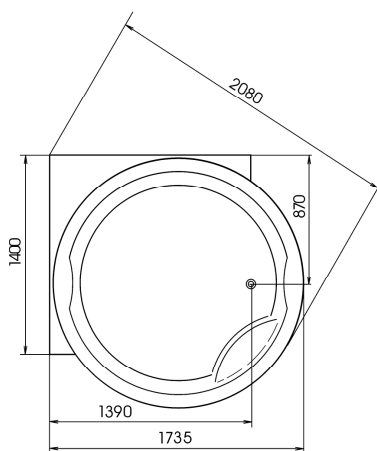

V	Hz	Midi plus	Turboair	Turboair kombi	Maximum
220-230	50	1,2 kW	1 kW	2 kW	2,2 kW

hydromasážní systémy – typ A

	kód	CZK bez DPH	CZK s DPH	kód	CZK bez DPH	CZK s DPH
MIDI PLUS (provedení trysek chrom nebo bílá)	MPA	27 100,-	32 249,-	TURBOAIR KOMBI (provedení trysek chrom nebo bílá)	TKA	29 100,- 34 629,-
TURBOAIR (provedení trysek chrom nebo bílá)	TBA	23 100,-	27 489,-	MAXIMUM (provedení trysek chrom nebo bílá)	MXA	44 450,- 52 896,-