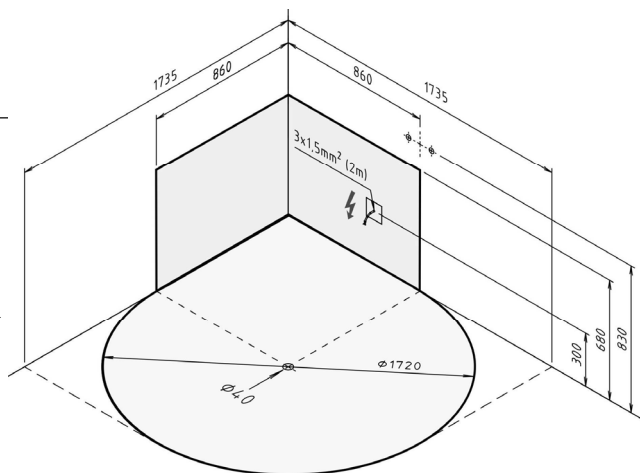

V	Hz	Midi plus	Turboair	Turboair kombi	Maximum
220-230	50	1,2 kW	1 kW	2 kW	2,2 kW

hydromasážní systémy – typ A

	kód	CZK bez DPH	CZK s DPH	kód	CZK bez DPH	CZK s DPH
MIDI PLUS (provedení trysek chrom nebo bílá)	MPA	27 100,-	32 249,-	TURBOAIR KOMBI (provedení trysek chrom nebo bílá)	TKA	29 100,- 34 629,-
TURBOAIR (provedení trysek chrom nebo bílá)	TBA	23 100,-	27 489,-	MAXIMUM (provedení trysek chrom nebo bílá)	MXA	44 450,- 52 896,-