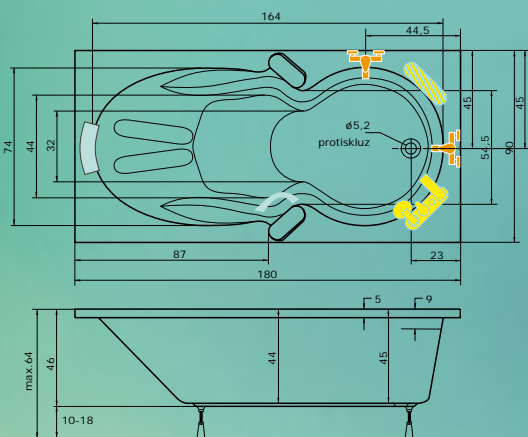

Apollonia

180 x 90 x 45 cm, objem: 190 l

APOLLONIA Excellent Hydro

Typické řešení hydromasážní vany představuje v nabídce produktů společnosti TEIKO vana APOLLONIA. Jedná se o vanu s anatomickým tvarováním vnitřního prostoru pro ideální působení všech sekcí trysek. To vše k opravdu dokonalé masáži.

Na rozdíl od běžných van doplněných libovolným masážním systémem, jsou anatomické masážní vany domyšleny do posledního detailu,

a to právě s ohledem na pohodlí a příjemnou relaxaci.

Všechny trysky a ovladače mají předem vytvarované plochy pro umístění. Výkonné masážní systémy pak doplňují celkový dojem z relaxace.