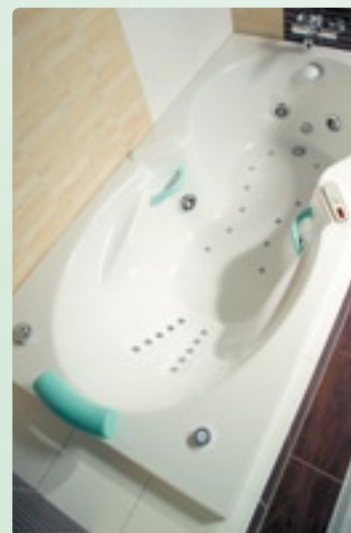

Apollonia

180 x 90 x 45 cm, objem: 190 l

APOLLONIA Excellent Hydro

Typické řešení hydromasážní vany představuje v nabídce produktů společnosti TEIKO vana APOLLONIA. Jedná se o vanu s anatomickým tvarováním vnitřního prostoru pro ideální působení všech sekcí trysek. To vše k opravdu dokonalé masáži.

Na rozdíl od běžných van doplněných libovolným masážním systémem, jsou anatomické masážní vany domyšleny do posledního detailu,

a to právě s ohledem na pohodlí a příjemnou relaxaci.

Všechny trysky a ovladače mají předem vytvarované plochy pro umístění. Výkonné masážní systémy pak doplňují celkový dojem z relaxace.

Ceny jsou uvedeny včetně DPH.

panel Hiero

Vanu APOLLONIA lze vybavit také vanovou zástěnou VZCK v kombinaci s masážním sprchovým panelem HIERO nebo krycími panely (čelní a boční).

vana APOLLONIA v kombinaci se sprchovým panelem HIERO (levé provedení) a zástěnou VZCK (levé provedení).

Vana je dodávána pouze s doplňky (madlo, podhlavník).

Doplňky dodáváme v provedení zeleném, stříbrném nebo bílém.

Hydro LUX (vodní masáž)

10 mikrotrysek, 4 superma-
xitrysky

Hydroair LUX (vodní a vzdu- chová masáž)