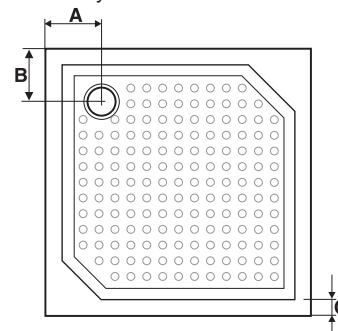

ANETA ČTVEREC

GA

GA + GP

GP

Technický náčrtek

Rozměry	A	B	C
Aneta 80	170	170	45
Aneta 90	160	160	45
Aneta 100	170	170	45

Typ	Kód	Tvar	Rozměr (mm)	Výška (mm)	Hloubka (mm)	Sifon (mm)	Tvar panelu	Cena s DPH
Aneta 80	GA008	čtverec	800	40	20	90	–	5 800
Aneta 90	GA009	čtverec	900	40	20	90	–	6 600
Aneta 100	GA001	čtverec	1000	40	20	90	–	8 500
Čelní panel Aneta 80	GP008	čtverec	800	100	–	–	lomený	1 650
Čelní panel Aneta 90	GP009	čtverec	900	100	–	–	lomený	1 650
Čelní panel Aneta 100	GP001	čtverec	1000	100	–	–	lomený	1 650

Vaničky s profilovaným dnem lze objednat i v hladkém designu, viz strana 27. Dodací lhůta dva týdny, příplatek 980 Kč s DPH.

GELCO