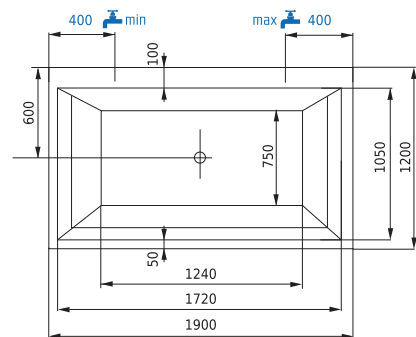

vana

LINEA XXL

rozměr 1900 x 1200

17

| | |
|-------------------------------|---|
| madlo k vaně | ✓ |
| podhlavník k vaně | ✓ |
| vanová zástěna | ✓ |
| akrylátový panel k vaně | ✗ |
| samonosný pozinkovaný rám | ✓ |
| mechanický odtokový komplet | ✓ |
| příslušenství na straně 31-33 | |

| | |
|-------------------------------------|----------------------|
| provedení | klasická |
| rozměr vany | 1900 x 1200 mm |
| hloubka vany | 500 mm |
| podpory k vaně | nejsou součástí vany |
| druh podpor | kovové |
| samonosný rám k vaně | za příplatek |
| objem vany po přepad | 490 l |
| průměrná spotřeba vody | 440 l |
| celková výška při obezdění | 620 - 650 mm |
| celková výška vany s krycím panelem | - |
| umístění nástěnné baterie a odpadu | dle výkresu |
| záruka | 10 let |
| min. životnost vany | 20 let |

„Designová vana pro dvě osoby“

| | |
|-----------------------|--|
| TECHNICKÁ DATA | |
|-----------------------|--|

Cena včetně DPH/ Price inc. VAT

21 252 Kč (1900 x 1200)

850 € (1900 x 1200)

podpory k vaně nejsou součástí vany
Cena : 492 Kč / 20 €

Přísně geometrický tvar s výraznými hranami obzvláště vyniká v extrémnějším rozměru 190 x 120 cm. Vnitřní prostor je navržen pro „koupel v tandemu“ a zaručuje tak nezvykle nadstandardní koupací komfort.