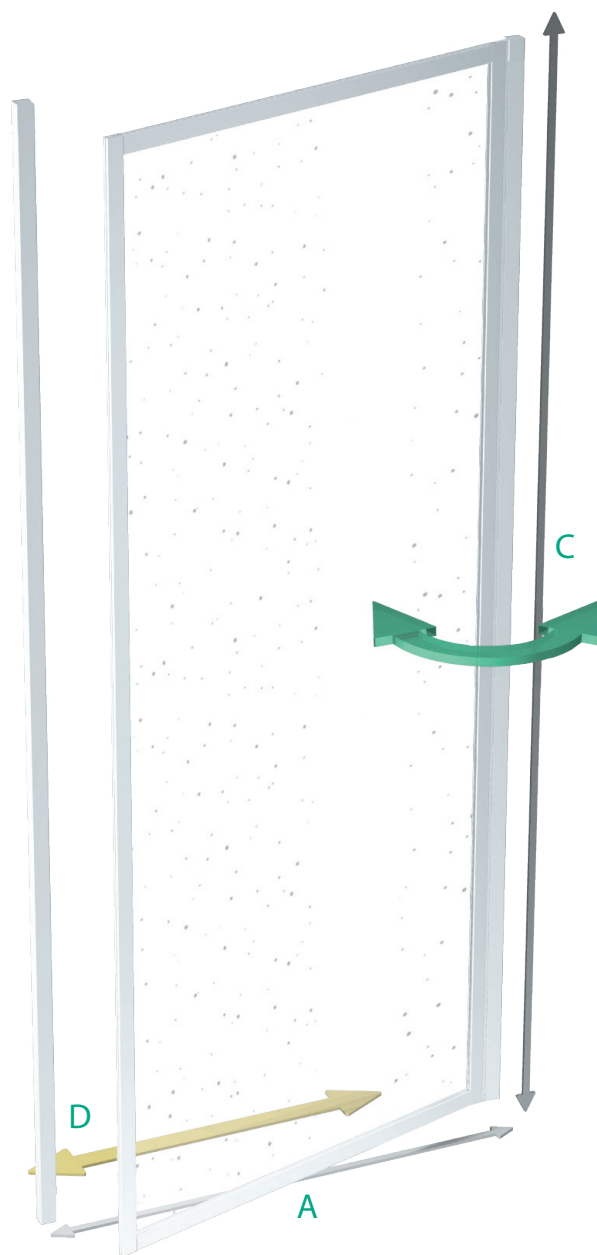

SDKR 1 | 80 / 90

SDKR 1/80

A 80 cm, C 185 cm, D šířka vstupu 73 cm

SDKR 1/90

A 90 cm, C 185 cm, D šířka vstupu 83 cm