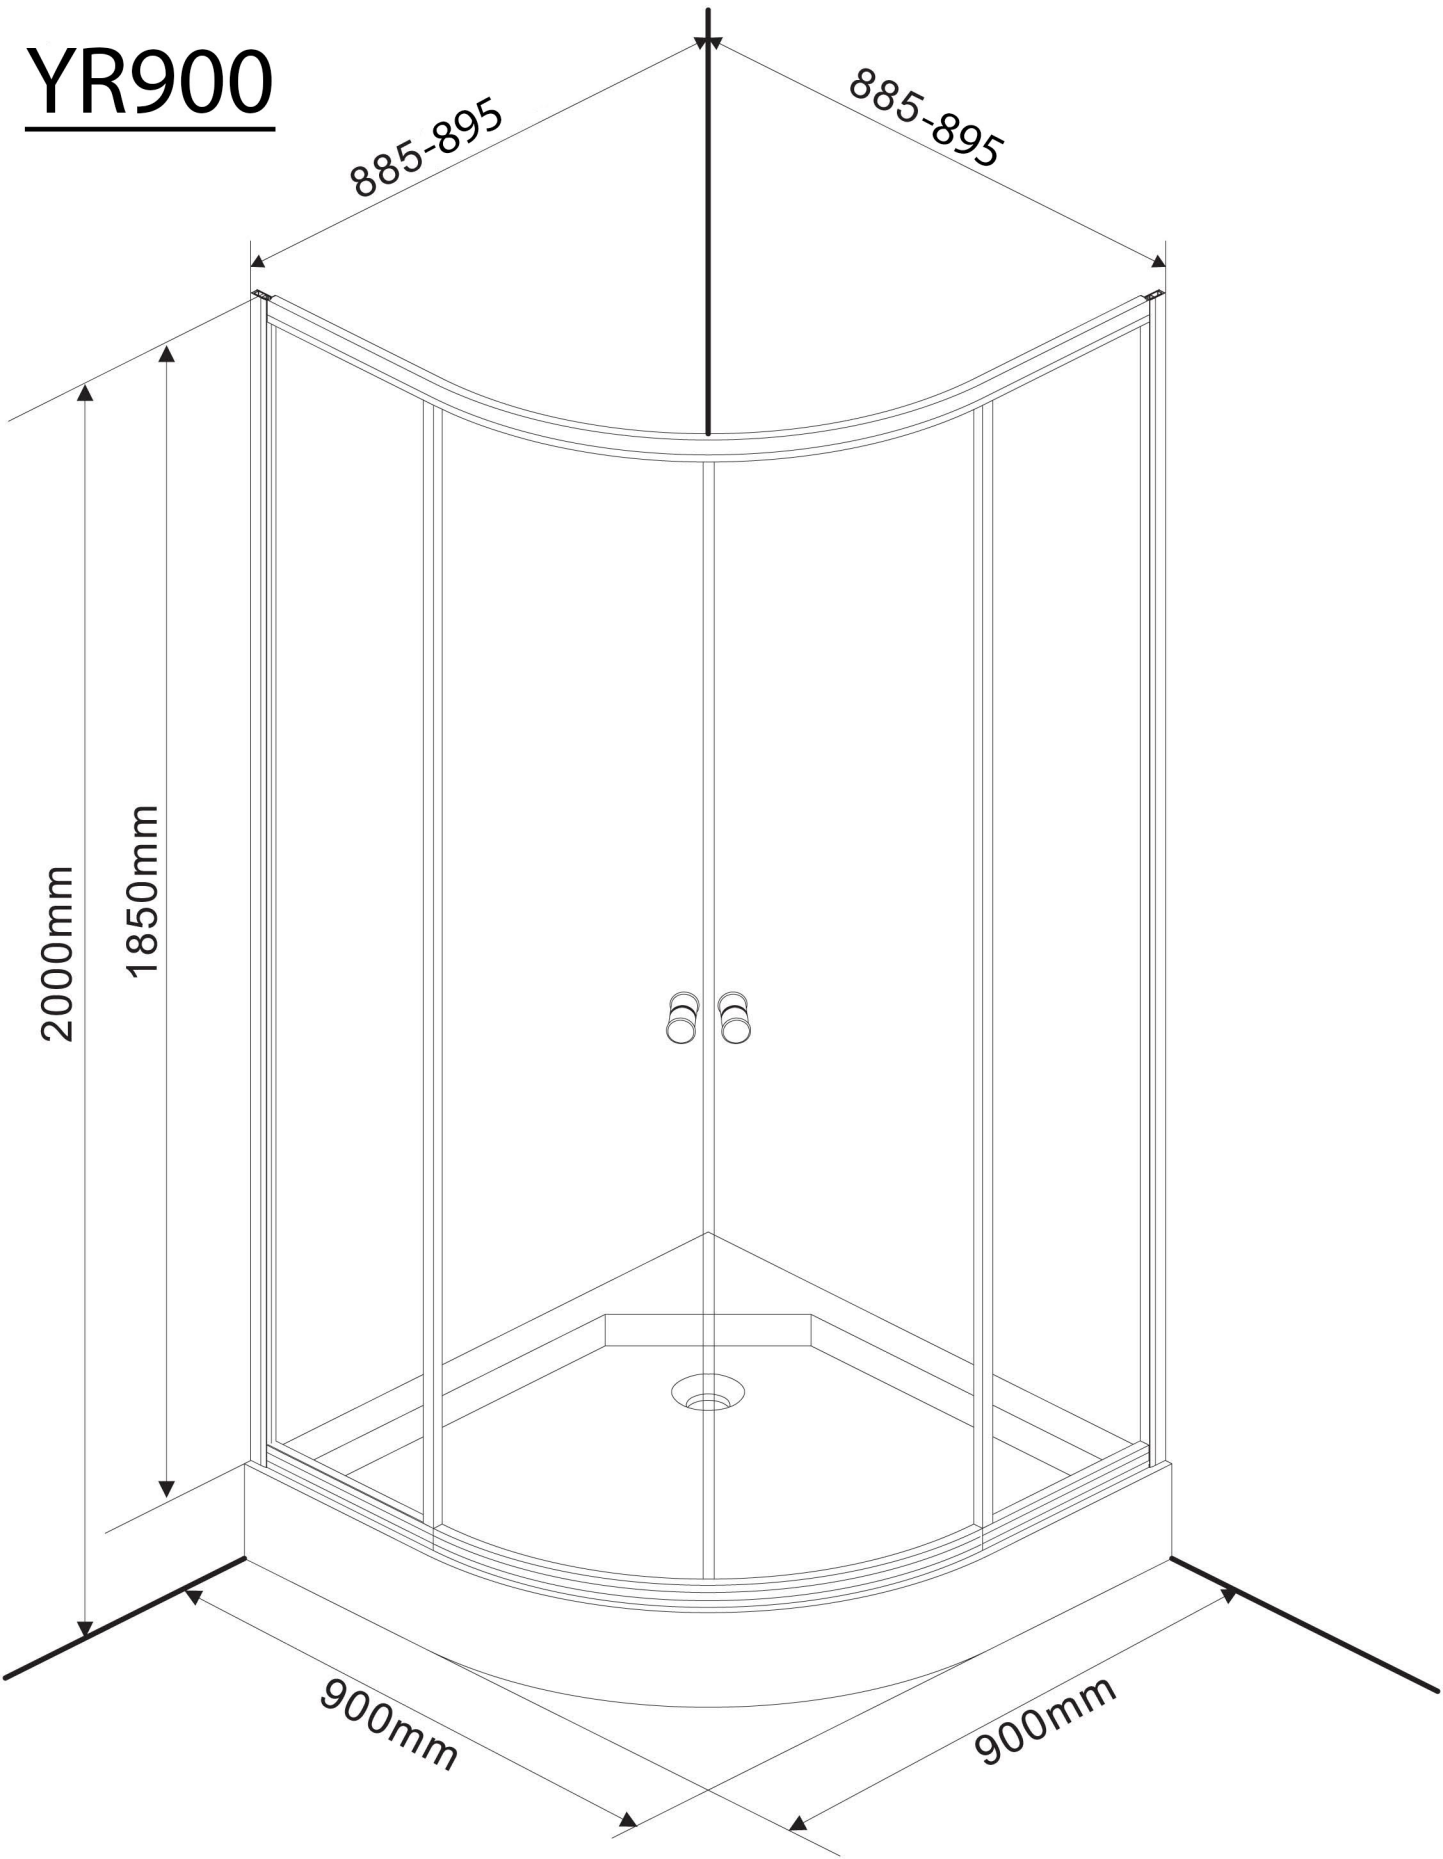

YR900

885-895

885-895

2000mm

1850mm

900mm

900mm