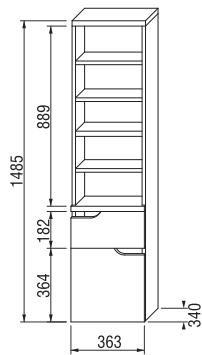

Vysoká skříňka s 2 zásuvkami

Číslo výrobku	Popis výrobku	Barva korpusu (lamino)/čela zásuvky (lamino)		
		 	 	 
4.3419.1.171.500.1	vysoká skříňka se 2 zásuvkami	500 bílá/bílá	5374 Kč	
4.3419.1.171.506.1	vysoká skříňka se 2 zásuvkami		5374 Kč	
4.3419.1.171.507.1	vysoká skříňka se 2 zásuvkami			5374 Kč
4.3417.7.171.500.1	volitelná vnitřní zásuvka pro střední a vysoké skříňky			1080 Kč

Vysoká skříňka s 2 zásuvkami