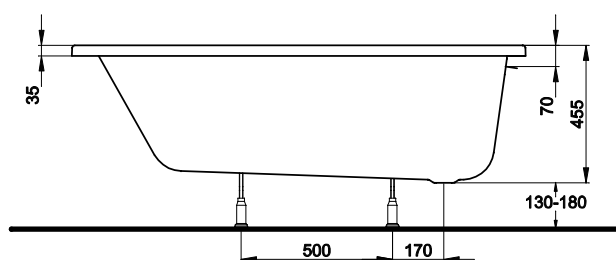

Wanna PERFECT 150 x 75

KOŁO

Numer: **XWP1050**

Wymiar: 1500 x 750 mm
 Głębokość: 435 mm
 Wys. krawędzi zewn. 35 mm
 Pojemność do
 dolnej krawędzi
 otworu przelewowego: 230 l
 Waga: 15 kg