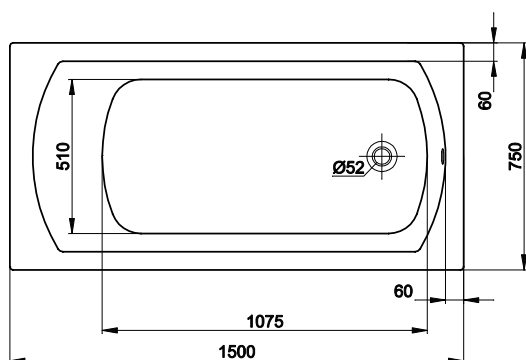

Wanna PERFECT 150 x 75

KOŁO

Numer: **XWP1050**

Wymiar: 1500 x 750 mm
 Głębokość: 435 mm
 Wys. krawędzi zewn. 35 mm
 Pojemność do
 dolnej krawędzi
 otworu przelewowego: 230 l
 Waga: 15 kg