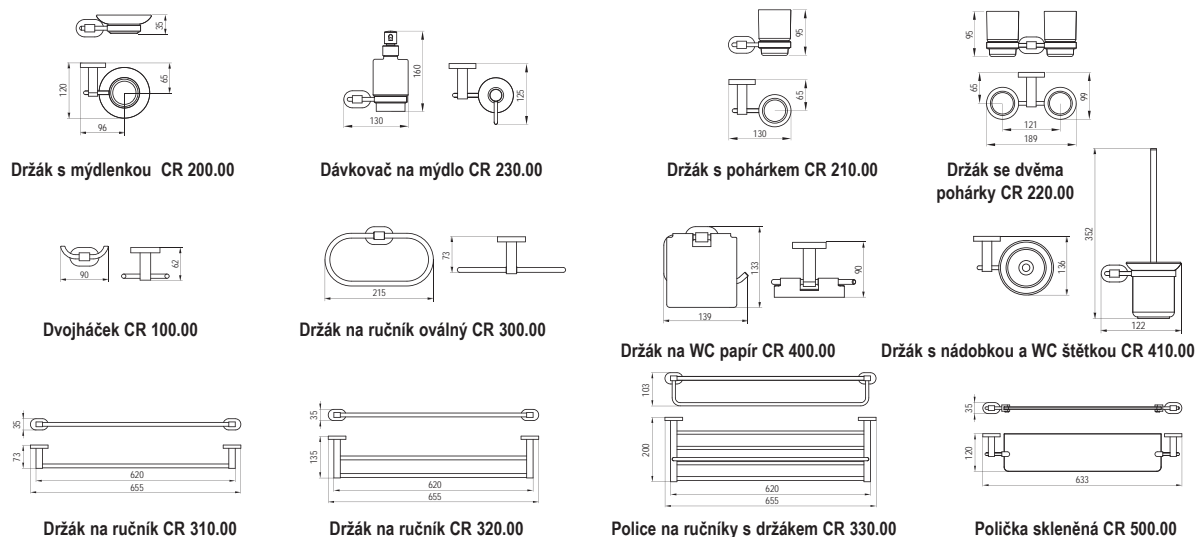

Doba dodání 14 dní.
Ceny jsou uvedeny v Kč.

Technický popis

- Montáž všech doplňků na dvě hmoždinky a ustavovací kovovou upínací desku.
- Všechny doplňky Chrome jsou vyrobeny z jakostní mosazi a jsou pochromovány dostatečnou vrstvou chromu.
- U položek CR 200.00, 210.00, 230.00 a 410.00 získáte opačnou variantu otočením výrobku a přetočením oválné krycí desky.
- CR 200.00, 210.00, 220.00, 230.00 a 410.00 jsou na vnitřní straně opatřeny plastovým kroužkem pro měkké dosednutí skleněné části.
- Vnější šířka chromových držáků na ručníky je 660 mm, skleněná polička má 640 mm.
- Skleněné pohárky, mýdlenky, WC štětka a polička lze dokoupit samostatně.