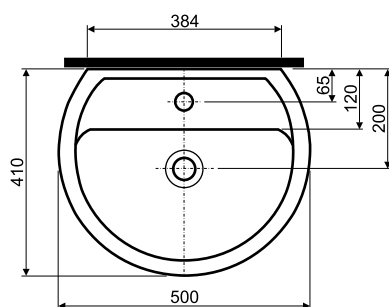

Umywalka z otworem 50 x 41

KOŁO

REKORD

Umywalka z otworem

Numer: **K91150**
Wymiar: 50 x 41 cm
Waga: 9,3 kg

Mocowana na śrubach.

Do kompletowania z:
- półpostumentem **K97100**

CERAMIKA REKORD