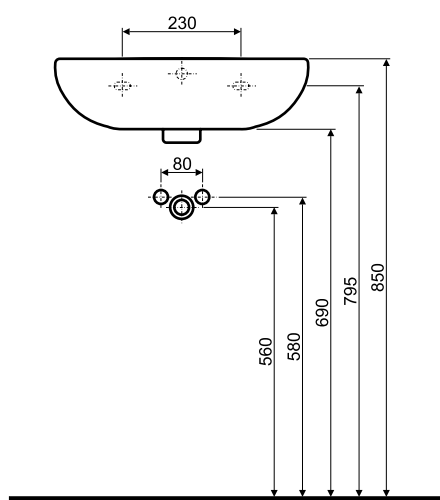

Umywalka z otworem 50 x 41

KOŁO

REKORD

Umywalka z otworem

Numer: **K91150**
Wymiar: 50 x 41 cm
Waga: 9,3 kg

Mocowana na śrubach.

Do kompletowania z:
- półpostumentem **K97100**

CERAMIKA REKORD