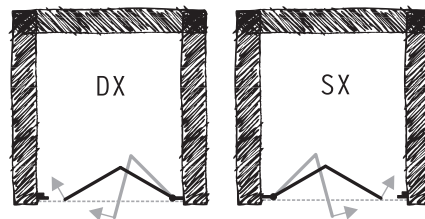

Možnost kombinace s pevnou stěnou
Více na str. 45

SPACE

Elegantní bezrámové pantové zalamovací dveře pro niku. Dveře mají možnost otevírání jak do sprchy, tak i do prostoru koupelny. Nutno specifikovat levé a pravé provedení. Bezpečnostní sklo je opatřeno povrchovou úpravou AQVACLEAN, pro jednodušší údržbu.

výplň: 6 mm sklo čiré (skladem) / 6 mm sklo matné (na objednávku)

rám: leštěný hliník (skladem) / bílý (na objednávku)

otevírání: zalamovací

kód (provedení)	rozměr	montážní rozměr	šířka vstupu	cena leštěný hliník/čiré
BQSP500DxC (pravé) / BQSP500SxC (levé)	64 x 190 (v) cm	62–65 cm	48 cm	16 007 Kč *
BQSP501DXC (pravé) / BQSP501SXC (levé)	68 x 190 (v) cm	66–69 cm	52 cm	16 205 Kč *
BQSP502DXC (pravé) / BQSP502SXC (levé)	73 x 190 (v) cm	71–74 cm	57 cm	16 404 Kč *
BQSP503DXC (pravé) / BQSP503SXC (levé)	79 x 190 (v) cm	77–80 cm	63 cm	16 801 Kč *
BQSP504DXC (pravé) / BQSP504SXC (levé)	82 x 190 (v) cm	80–83 cm	66 cm	16 867 Kč *
BQSP505DXC (pravé) / BQSP505SXC (levé)	86 x 190 (v) cm	84–87 cm	70 cm	16 900 Kč *
BQSP506DXC (pravé) / BQSP506SXC (levé)	90 x 190 (v) cm	88–91 cm	74 cm	17 197 Kč *

Cena bez vaničky.

Varianty skel:

Varianty rámu:

čiré

matné

bílý

leštěný hliník