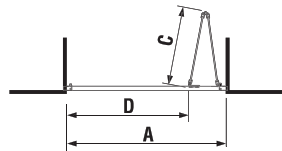

## sprchové dveře skládací

Sprchové dveře skládací 800, 900 mm, LEVÉ/PRAVÉ, bílý profil, 4mm transparentní sklo, sklo s dekorem arctic nebo stripy a úpravou JIKA perla GLASS, madla bílá

Číslo výrobku	Popis výrobku	Cena
2.5538.1.000.668.1	sprchové dveře skládací, bílé, úprava Jika perla, transparentní sklo	5 037 Kč
2.5538.1.000.665.1	sprchové dveře skládací, bílé, Jika perla na vnitřní straně, na venkovní sklo stripy	4 963 Kč
2.5538.1.000.666.1	sprchové dveře skládací, bílé, Jika perla na vnitřní straně, sklo arctic	5 245 Kč
2.5538.2.000.668.1	sprchové dveře skládací, bílé, Jika perla na vnitřní straně, transparentní sklo	5 248 Kč
2.5538.2.000.665.1	sprchové dveře skládací, bílé, Jika perla na vnitřní straně, na venkovní sklo stripy	5 655 Kč
2.5538.2.000.666.1	sprchové dveře skládací, bílé, Jika perla na vnitřní straně, sklo arctic	5 456 Kč

Číslo výrobku	Rozměrové možnosti (mm) do niky A	Šířka vstupu (mm) D	Rozměr (mm) C
2.5538.1	760 – 800	529	296
2.5538.2	860 – 900	629	396

JIKA **perla**  
GLASS

šarže 668 – transparentní sklo

šarže 665 – dekor stripy