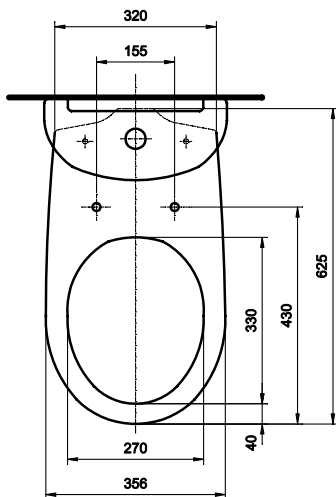

## Zestaw WC kompakt, odpływ pionowy

# KOŁO

PRIMO

**Zestaw WC kompakt, odpływ pionowy:**  
- miska kompaktowa z odpływem pionowym  
- spłuczka z armaturą 3/6 I, zasilanie boczne

Numer: **K89005**

Waga: 26,5 kg

Do kompletowania z deskami  
sedesowymi duroplast: