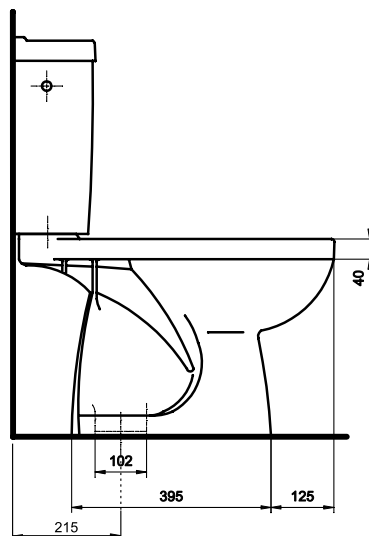

## Zestaw WC kompakt, odpływ pionowy

# KOŁO

PRIMO

**Zestaw WC kompakt, odpływ pionowy:**  
- miska kompaktowa z odpływem pionowym  
- spłuczka z armaturą 3/6 I, zasilanie boczne

Numer: **K89005**

Waga: 26,5 kg

Do kompletowania z deskami  
sedesowymi duroplast: