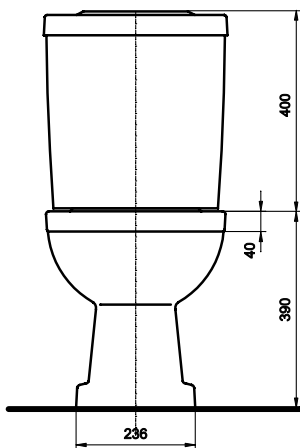

## Zestaw WC kompakt, odpływ pionowy

# KOŁO

PRIMO

**Zestaw WC kompakt, odpływ pionowy:**  
- miska kompaktowa z odpływem pionowym  
- spłuczka z armaturą 3/6 I, zasilanie boczne

Numer: **K89005**

Waga: 26,5 kg

Do kompletowania z deskami  
sedesowymi duroplast: