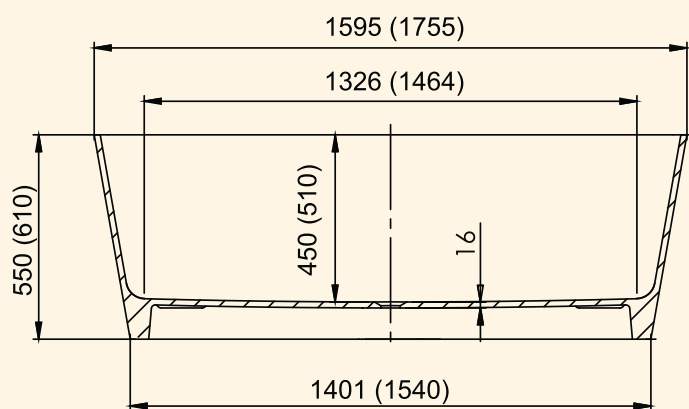

# CARMEL

novinka

Typ	Kód	Rozměr (mm)	Objem (l)	Provedení	Cena v Kč	Cena v €
CARMEL	6011811610	1590x650x550	360	BÍLÁ LESK	39 990	1 481
CARMEL	6011811811	1750x789x610	550	BÍLÁ LESK	45 870	1 699