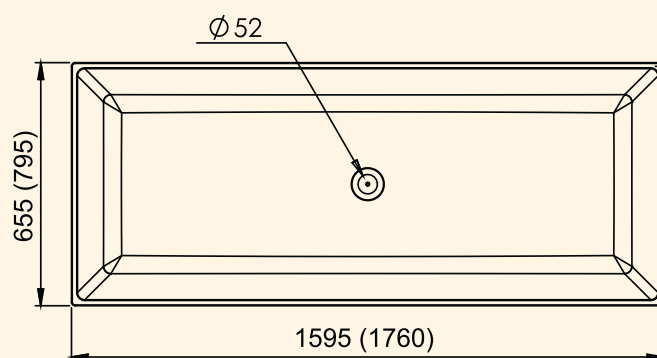

# CARMEL

novinka

Typ	Kód	Rozměr (mm)	Objem (l)	Provedení	Cena v Kč	Cena v €
CARMEL	6011811610	1590x650x550	360	BÍLÁ LESK	39 990	1 481
CARMEL	6011811811	1750x789x610	550	BÍLÁ LESK	45 870	1 699