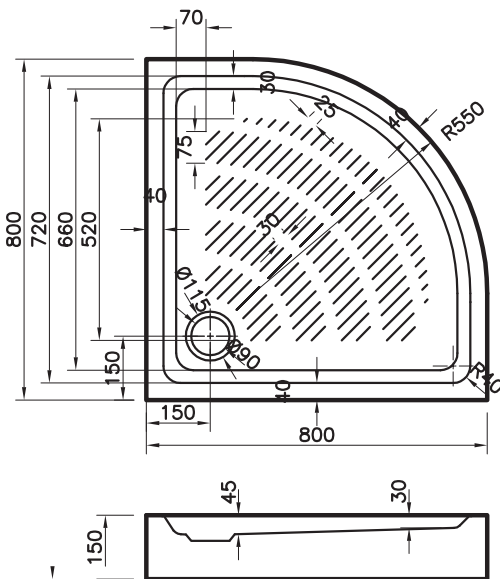

Instalační návod - Sprchová vanička
Inštaláčny návod - Sprchová vanička
Mounting Instruction - Shower tray
Montageanleitung - Duschwanne
Инструкция по установке - Душевой по ДДон ква

ABSNEW

ABSNEW80S