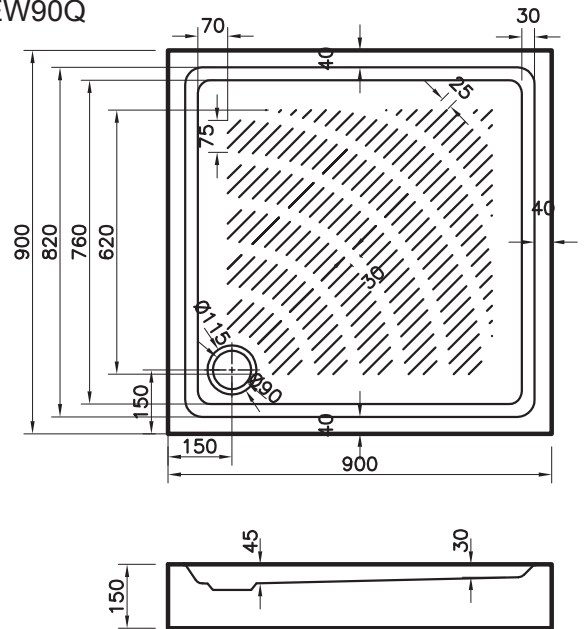

Instalační návod - Sprchová vanička
Inštaláčny návod - Sprchová vanička
Mounting Instruction - Shower tray
Montageanleitung - Duschwanne
Инструкция по установке - Душевой по ДДон ква

ABSNEW

ABSNEW90Q