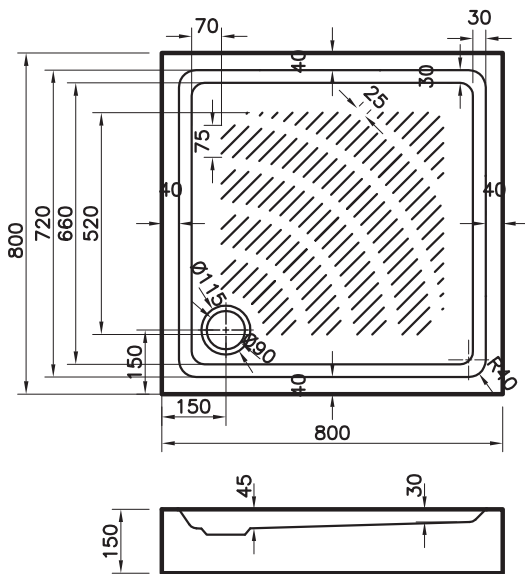

Instalační návod - Sprchová vanička
 Inštaláčny návod - Sprchová vanička
 Mounting Instruction - Shower tray
 Montageanleitung - Duschwanne
 Инструкция по установке - Душевой по ДДон ква

ABSNEW

ABSNEW80Q