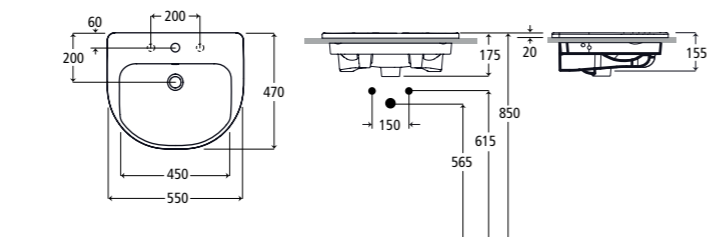

Zápustné umyvadlo 55 cm

- J491601 Zápustné umyvadlo s jedním otvorem pro armaturu