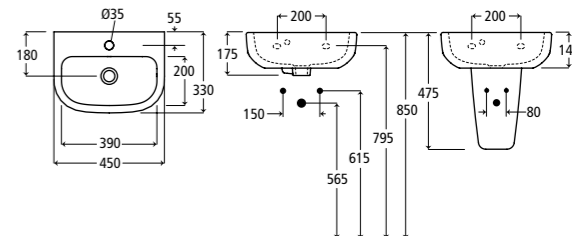

Umývatko 45 cm

- J502001 Umývatko
- J503201 Polosloup pro umývatko