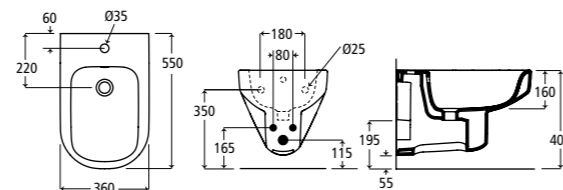

Závěsný bidet

J501501 Závěsný bidet s jedním otvorem pro armaturu