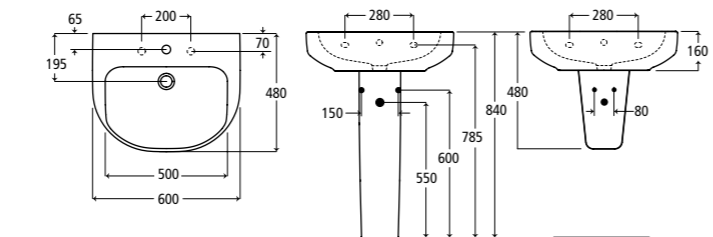

Umyvadlo 60 cm

- J501201 Umyvadlo s jedním otvorem pro armaturu
- J503001 Sloup
- J503101 Polosloup