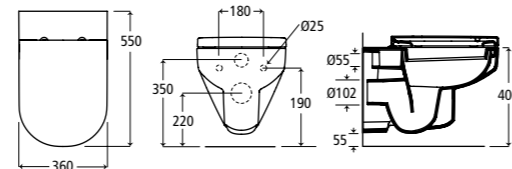

Playa

V případě povrchové úpravy Ideal Plus změňte poslední dvě číslice v kódu z 01 na MA

Závěsný klozet

J501901 Závěsný klozet s hlubokým splachováním

J492901 Klozetové sedátko
J493001 Klozetové sedátko s automatickým sklápěním

Závěsný bidet

J501501 Závěsný bidet s jedním otvorem pro armaturu

Bidet

J501401 Bidet s jedním otvorem pro armaturu

Obdélníkové vany Playa

T962301 Vana k zabudování 140 x 70 cm
T962401 Vana k zabudování 150 x 70 cm
T962501 Vana k zabudování 160 x 70 cm
T962601 Vana k zabudování 170 x 70 cm
T962701 Vana k zabudování 170 x 75 cm
T962801 Vana k zabudování 170 x 80 cm
T962901 Vana k zabudování 180 x 80 cm

K720067 Nohy k vaně
T963801 Madlo k vaně (1 ks) – barva bílá
Pro obdélníkové vany lze použít 1 nebo 2 madla
T963901 Opěrka hlavy – barva bílá
Pro obdélníkové vany lze použít jen 1 opěrku

	A	B	C	D
140 x 70	140	70	95	40
150 x 70	150	70	105	40
160 x 70	160	70	115	40
170 x 70	170	70	125	40
170 x 75	170	75	125	45
170 x 80	170	80	125	50
180 x 80	180	80	135	50

Vany Playa DUO pro 2 osoby

T963001 Vana k zabudování 170 x 75 cm
T963101 Vana k zabudování 180 x 80 cm
K720067 Nohy k vaně
T963801 Madlo k vaně (1 ks) – barva bílá
Pro vany DUO lze použít pouze 1 madlo
T963901 Opěrka hlavy – barva bílá
Pro vany DUO lze použít 2 ks

	A	B	C	D
170 x 75	170	75	117	42
180 x 80	180	80	127	52

Rohové vany Playa

T963201 Rohová vana 130 x 130 cm
T964001 Čelní panel 130 cm
T963301 Rohová vana 140 x 140 cm
T964101 Čelní panel 140 cm
C895400 Nohy k vaně pro instalaci s čelním panelem

	A	B	C	D
130 x 130	130	80	50	14
140 x 140	140	104	64	16

K720067 Nohy k vaně
T963901 Opěrka hlavy – barva bílá
Pro rohové vany lze použít 2 ks

Asymetrické vany Playa