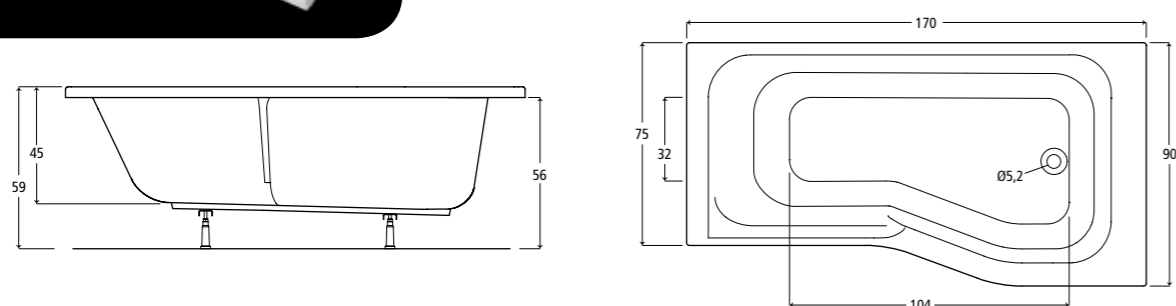

Zrcadla Connect

- N1403BH Zrcadlo 400 x 700 mm
- N1404BH Zrcadlo 500 x 700 mm
- N1405BH Zrcadlo 550 x 700 mm
- N1406BH Zrcadlo 600 x 700 mm
- N1399BH Zrcadlo 400 x 700 mm s osvětlením (1 horizontální)
- N1400BH Zrcadlo 500 x 700 mm s osvětlením (2 vertikální)
- N1401BH Zrcadlo 550 x 700 mm s osvětlením (2 vertikální)
- N1402BH Zrcadlo 600 x 700 mm s osvětlením (2 vertikální)

Koupelnové doplňky Connect jsou dodávány v provedení chrom