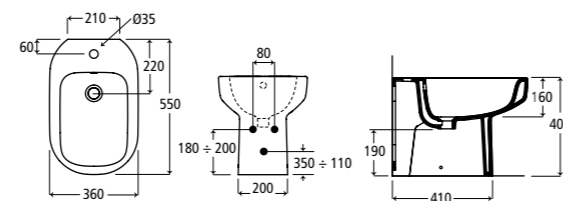

Bidet

J501401 Bidet s jedním otvorem pro armaturu