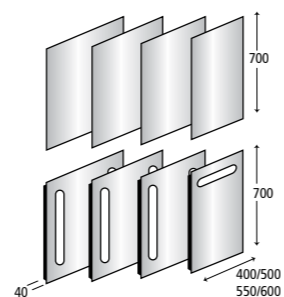

Playa

Vana s rozšířenou zónou pro sprchování Playa

- T963601 Vana 170 x 90/75 cm – pravá
- T963701 Vana 170 x 90/75 cm – levá
- T964401 Čelní panel – pravý
- T964501 Čelní panel – levý
- C895100 Nohy k vaně pro instalaci s čelním panelem
- J4944YB Vanová zástěna 150 x 81 cm
- Výplň – transparentní sklo, profil – Silver Brill
- K720067 Nohy k vaně
- T963801 Madlo k vaně (1 ks) – barva bílá
- Pro vany lze použít pouze 1 madlo
- T963901 Opěrka hlavy – barva bílá
- Pro vany lze použít pouze 1 opěrku

Zrcadla Connect

- N1403BH Zrcadlo 400 x 700 mm
- N1404BH Zrcadlo 500 x 700 mm
- N1405BH Zrcadlo 550 x 700 mm
- N1406BH Zrcadlo 600 x 700 mm
- N1399BH Zrcadlo 400 x 700 mm s osvětlením (1 horizontální)
- N1400BH Zrcadlo 500 x 700 mm s osvětlením (2 vertikální)
- N1401BH Zrcadlo 550 x 700 mm s osvětlením (2 vertikální)
- N1402BH Zrcadlo 600 x 700 mm s osvětlením (2 vertikální)

Koupelnové doplňky Connect jsou dodávány v provedení chrom