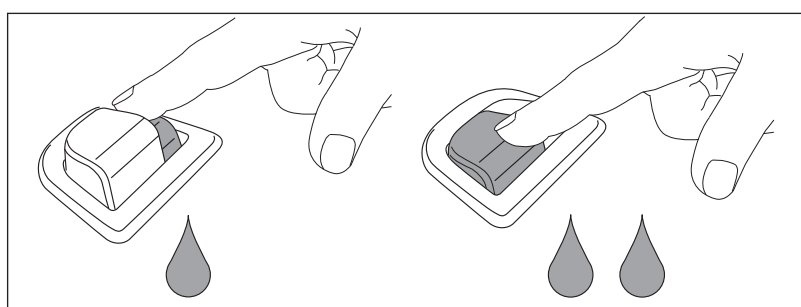

- SE Monteringsanvisning Nautic WC och Bidé
- DK Monteringsvejledning Nautic WC og Bidet
- NO Monteringsanvisning Nautic WC og Bidé
- FI Asennusohje, Nautic WC ja pesuistuin
- GB Installation instructions Nautic WC and Bidet
- EE Paigaldusjuhendid Nautic WC-dele ja bideedele
- LV Uzstādīšanas instrukcija Nautic WC un bidē
- LT Nautic unitazo ir bidė montavimo instrukcija
- RU Инструкция по установке унитаза и биде Nautic