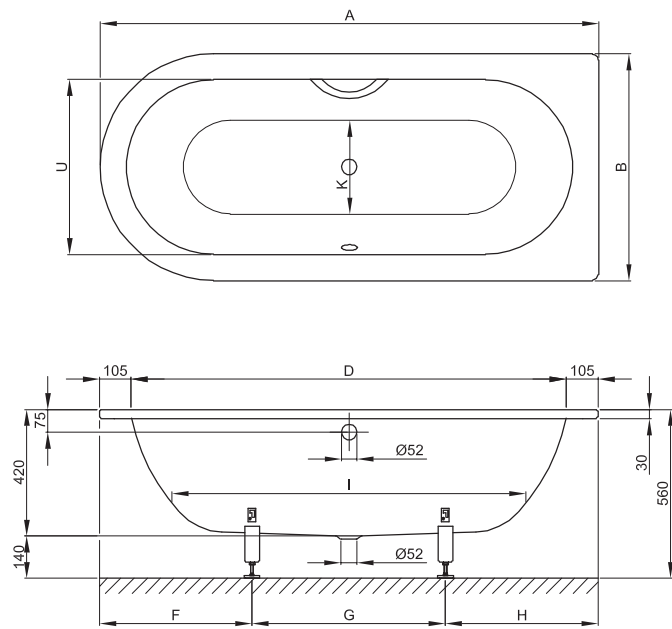

**BETTSTARLET II**

size 165 x 75 cm, article no. 8330, scale 1:25

Use extended drain fitting e.g. Viega Multiplex no. 6163.1 + no. 6162.0 or Geberit Universal no. 150.525.21.1.

dimension	A	B	D	F	G	H	I	K	U	order no.	Volume
165 x 75 x 42 cm	1650	750	1440	520	610	520	1170	485	540	8330	116 litre
175 x 80 x 42 cm	1750	800	1540	530	690	530	1270	535	590	8340	139 litre
185 x 85 x 42 cm	1850	850	1640	562	726	562	1370	585	640	8350	164 litre