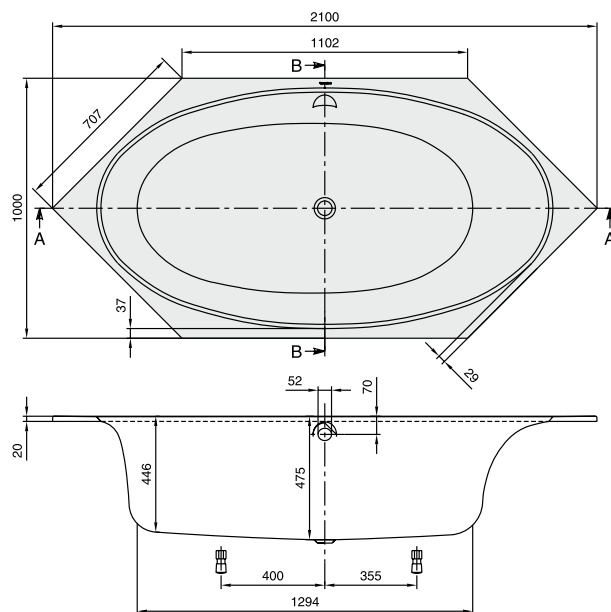

Cetus

(Šestihránná 2100x1000)

Včetně noh (samolepicí).
 Prodloužený odpad a přeпад nutný.
 Při montáži do rohu činí délka ramene 1486 mm.

Whisper & Ultimate Fitness
Umístění technických částí 1
 Přístup přes: 5 - 1 - 3 - 6
 Spínací skříňka: 1
 Ovládání na okraji vany: 1
 Příjímač: 4
 Multibox otevřený: 5 - 1 - 3 - 6
Umístění technických částí 2
 Přístup přes: 5 - 2 - 4 - 6
 Spínací skříňka: 2
 Ovládání na okraji vany: 2
 Příjímač: 3
 Multibox otevřený: 5 - 2 - 4 - 6

Objednací číslo	Název a provedení	Rozměry d x š	Rozměry dna d x š	Obsah (l) vč. 1 osoby	Váha kg	Barvy	
						Lesk	Mat
BQ210CEU6V	Cetus	2100x1000	1290x600	215	41,2	68.340,-	-

Příslušenství k vanám:				Cena
Objednací číslo	Popis			
90950061	Prodloužený kombinovaný odpad/přeпад, pochromováno			4.050,-
881200D8	Opěrka hlavy, černá			4.050,-
90601061	Multiplex Trio, pochromováno			10.020,-
90602061	Multiplex Trio vč. přerušení potrubí, pochromováno			16.950,-