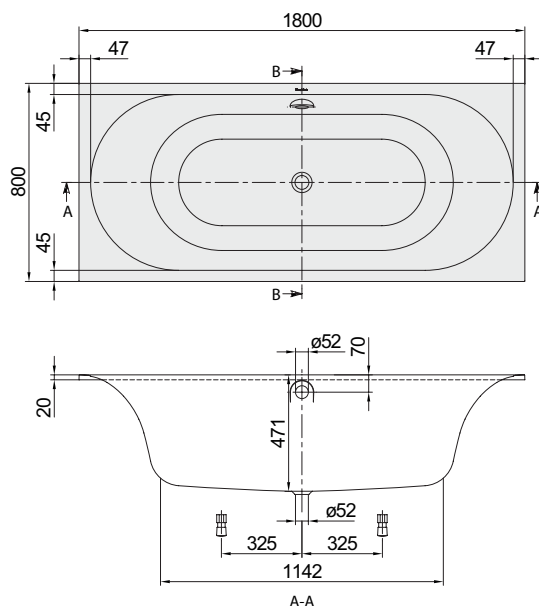

# Cetus

(Obdélníková 1800x800)

Včetně noh (samolepicí).  
Prodloužený odpad a přeпад nutný.

### Whisper & Ultimate Fitness Umístění technických částí 1

- Přístup přes: 2 - 4
- Spínací skříňka: 4
- Ovládání na okraji vany: 4
- Přijímač: 1 - 3
- Multibox otevřený: 2 - 4
- Multibox uzavřený: 1 - 2

### Umístění technických částí 2

- Přístup přes: 2 - 4
- Spínací skříňka: 2
- Ovládání na okraji vany: 2
- Přijímač: 1 - 3
- Multibox otevřený: 2 - 4
- Multibox uzavřený: 3 - 4

Objednací číslo	Název a provedení	Rozměry d x š	Rozměry dna d x š	Obsah (l) vč. 1 osoby	Váha kg	Barvy	
						Lesk	Mat
BQ180CEU2V	Cetus	1800x800	1140x480	170	41,7	30.630,-	-