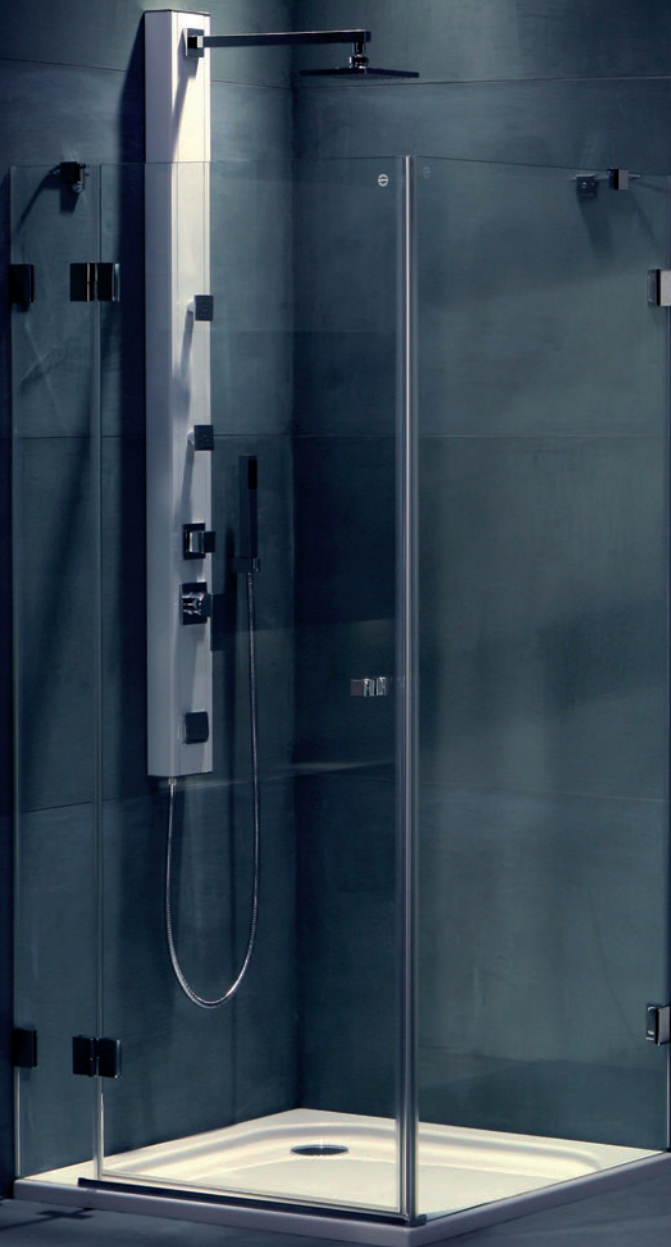

NSKDS

Levé provedení