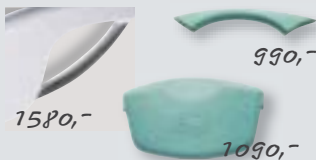

K žádné jiné vaně není možno dokoupit tolik příslušenství jako k vaně Rosa I. Madlo a podhlavník je možno objednat v barvě bílé, šedé nebo zelené. Madlo Rosa NEREZ je z leštěného nerez.

| MADLA + PODHLAVNÍK barevnost zelená, bílá, šedá pro Rosa I | |
|---|-------|
| Typ | Cena |
| PODHLAVNÍK ROSA | 1 090 |
| MADLO ROSA | 990 |
| MADLO ROSA NEREZ L/R | 1 580 |