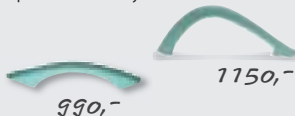

4 Madla

Šikvné madlo oceníte zejména při vstávání z vany.