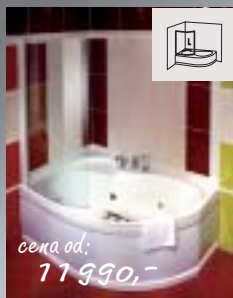

Koncept ROSA

Vanové stěny

Vana Rosa byla navržena tak, aby její sprchovací část vytvořila zákoutí, které je možno oddělit. Vanové stěny VSK2 a EVSK1 jsou výrobky vytvořené společně s vanou Rosa, a dokážou proto jejího zvláštního tvaru dokonale využít.

EVSK1 + ROSA I