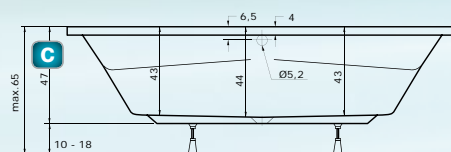

témem určeným výhradně pro modelovou řadu ELEGANCE nebo systémy řady ECO.

Systémy HTP dodáváme v provedení chrom.

Madlo a podhlavník nejsou součástí dodávky, v případě zájmu je třeba objednat je zvlášť. **Vanové zástěny lze instalovat s vanou osazenou masážním systémem po specifikaci ovladače.**

doplňky

Madlo Elegance 280 ... str. 101 695,- Kč
Podhlavník zkosený str. 101 1.940,- Kč
Krycí panel P, L str. 102 4.795,- Kč
PVZKR 1/80 str. 154 6.775,- Kč
PVZKR 2/100 S str. 155 ... 10.865,- Kč

	180	190/80	190/90
Bílá	9.380,- Kč VVT3901	9.995,- Kč VVT5001	11.265,- Kč VVT4801
Ägäis	11.255,- Kč VVT3906	11.994,- Kč VVT5006	13.517,- Kč VVT4806
Bahama	11.255,- Kč VVT3902	11.994,- Kč VVT5002	13.517,- Kč VVT4802
Manhattan	11.255,- Kč VVT3903	11.994,- Kč VVT5003	13.517,- Kč VVT4803
Pergamon	11.255,- Kč VVT3905	11.994,- Kč VVT5005	13.517,- Kč VVT4805

	Corona 180	Corona 190/80	Corona 190/90
A	180	80	45
B	190	80	45
C	190	90	45

Podrobný náčrt vany CORONA v uvedených rozměrech rozměrech naleznete na str. 209.

masážní systémy

	Corona 180	Corona 190/80	Corona 190/90
ELEGANCE HYDRO PNEU	VMT39011131 45.295,- Kč	VMT50011131 46.045,- Kč	VMT48011131 47.160,- Kč
ELEGANCE HYDROAIR PNEU	VMT39011231 58.785,- Kč	VMT50011231 59.480,- Kč	VMT48011231 60.640,- Kč
ELEGANCE MAGIC PNEU	VMT39011331 69.820,- Kč	VMT50011331 70.525,- Kč	VMT48011331 71.675,- Kč
ELEGANCE HYDRO ELECTRONIC	VMT39011431 53.895,- Kč	VMT50011431 54.575,- Kč	VMT48011431 55.755,- Kč
ELEGANCE HYDROAIR ELECTRONIC	VMT39011531 75.960,- Kč	VMT50011531 76.650,- Kč	VMT48011531 77.795,- Kč
ELEGANCE MAGIC ELECTRONIC	VMT39011631 83.295,- Kč	VMT50011631 83.995,- Kč	VMT48011631 85.155,- Kč
ECO HYDRO	VMT39012131 17.370,- Kč	VMT50012131 17.750,- Kč	VMT48012131 18.280,- Kč
ECO AIR	VMT39012231 18.595,- Kč	VMT50012231 18.975,- Kč	VMT48012231 19.495,- Kč
ECO HYDRO AIR	VMT39012331 24.595,- Kč	VMT50012331 24.985,- Kč	VMT48012331 25.565,- Kč