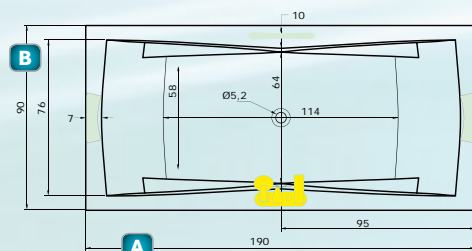

Corona

180, 190/80, 190/90

Corona 180
180 x 80 x 45 cm
objem: 190 l

Corona 190/80
190 x 80 x 45 cm
objem: 220 l

Corona 190/90
190 x 90 x 45 cm
objem: 230 l

Ergonomicky skvěle vyřešený vnitřní design všech van řady ELEGANCE Vám společně s ostatními doplňky poskytne opravdový komfort a příjemný pocit z koupele v akrylátových vanách značky TEIKO.

doplňky

Madlo Elegance 280 ... str. 101 695,- Kč
Podhlavník zkosený str. 101 1.940,- Kč
Krycí panel P, L str. 102 4.795,- Kč
PVZKR 1/80 str. 154 6.775,- Kč
PVZKR 2/100 S str. 155 ... 10.865,- Kč

	180	190/80	190/90
Bílá	9.380,- Kč VVT3901	9.995,- Kč VVT5001	11.265,- Kč VVT4801
Ägäis	11.255,- Kč VVT3906	11.994,- Kč VVT5006	13.517,- Kč VVT4806
Bahama	11.255,- Kč VVT3902	11.994,- Kč VVT5002	13.517,- Kč VVT4802
Manhattan	11.255,- Kč VVT3903	11.994,- Kč VVT5003	13.517,- Kč VVT4803
Pergamon	11.255,- Kč VVT3905	11.994,- Kč VVT5005	13.517,- Kč VVT4805

	Corona 180	Corona 190/80	Corona 190/90
A	180	80	45
B	190	80	45
C	190	90	45

Podrobný náčrt vany CORONA v uvedených rozměrech rozměrech naleznete na str. 209.

masážní systémy

	Corona 180	Corona 190/80	Corona 190/90
ELEGANCE HYDRO PNEU	VMT39011131 45.295,- Kč	VMT50011131 46.045,- Kč	VMT48011131 47.160,- Kč
ELEGANCE HYDROAIR PNEU	VMT39011231 58.785,- Kč	VMT50011231 59.480,- Kč	VMT48011231 60.640,- Kč
ELEGANCE MAGIC PNEU	VMT39011331 69.820,- Kč	VMT50011331 70.525,- Kč	VMT48011331 71.675,- Kč
ELEGANCE HYDRO ELECTRONIC	VMT39011431 53.895,- Kč	VMT50011431 54.575,- Kč	VMT48011431 55.755,- Kč
ELEGANCE HYDROAIR ELECTRONIC	VMT39011531 75.960,- Kč	VMT50011531 76.650,- Kč	VMT48011531 77.795,- Kč
ELEGANCE MAGIC ELECTRONIC	VMT39011631 83.295,- Kč	VMT50011631 83.995,- Kč	VMT48011631 85.155,- Kč
ECO HYDRO	VMT39012131 17.370,- Kč	VMT50012131 17.750,- Kč	VMT48012131 18.280,- Kč
ECO AIR	VMT39012231 18.595,- Kč	VMT50012231 18.975,- Kč	VMT48012231 19.495,- Kč
ECO HYDRO AIR	VMT39012331 24.595,- Kč	VMT50012331 24.985,- Kč	VMT48012331 25.565,- Kč