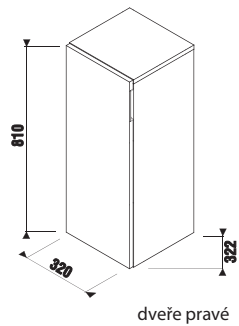

## střední skříňka

**NOVINKA**

Číslo výrobku	Popis výrobku	Barva		
		 tmavá borovice	 dub	 bílý lesklý lak
4.3J42.1.110.500.1	střední skříňka, 1 dveře levé, 2 skleněné police			4 640 Kč
4.3J42.1.110.461.1	střední skříňka, 1 dveře levé, 2 skleněné police	4 092 Kč		
4.3J42.1.110.519.1	střední skříňka, 1 dveře levé, 2 skleněné police		4 092 Kč	
4.3J42.1.120.500.1	střední skříňka, 1 dveře pravé, 2 skleněné police			4 640 Kč
4.3J42.1.120.461.1	střední skříňka, 1 dveře pravé, 2 skleněné police	4 092 Kč		
4.3J42.1.120.519.1	střední skříňka, 1 dveře pravé, 2 skleněné police		4 092 Kč	