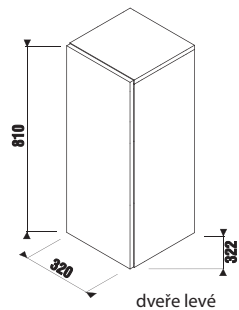

## střední skříňka

**NOVINKA**

Číslo výrobku	Popis výrobku	Barva		
		 tmavá borovice	 dub	 bílý lesklý lak
4.3J42.1.110.500.1	střední skříňka, 1 dveře levé, 2 skleněné police			4 640 Kč
4.3J42.1.110.461.1	střední skříňka, 1 dveře levé, 2 skleněné police	4 092 Kč		
4.3J42.1.110.519.1	střední skříňka, 1 dveře levé, 2 skleněné police		4 092 Kč	
4.3J42.1.120.500.1	střední skříňka, 1 dveře pravé, 2 skleněné police			4 640 Kč
4.3J42.1.120.461.1	střední skříňka, 1 dveře pravé, 2 skleněné police	4 092 Kč		
4.3J42.1.120.519.1	střední skříňka, 1 dveře pravé, 2 skleněné police		4 092 Kč	