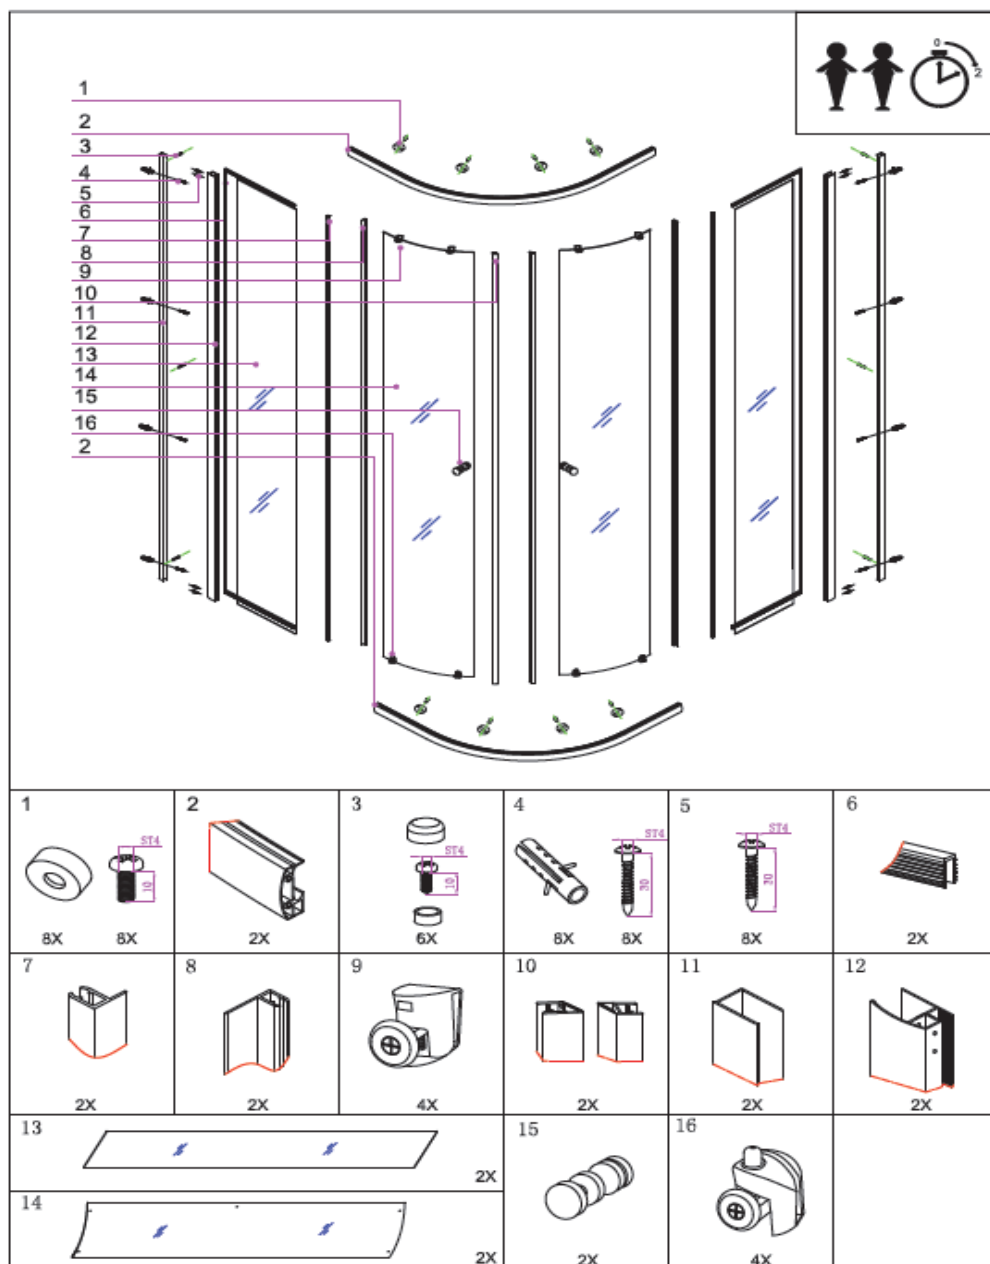

MULTI

NÁHRADNÍ DÍLY MKOUT

Box	Název dílu	Kód
1	Dorazy, 1 set (4ks)	NDMKOUT1
2	Vodící profil chrom, 1ks	NDMKOUT2
3,4,5	Montážní balíček, 1set	NDMKOUT345
6	Těsnící lišta, 1ks	NDMKOUT6
7,8	Sada těsnění, 1 set (4ks)	NDMKOUT78
9	Pojezd - horní, 1ks	NDMKOUT9
10	Magnetické lišty, 2ks	NDMKOUT10
11	Ustavovací profil na zeď chrom, 1ks	NDMKOUT11
12	Svislý profil chrom, 1ks	NDMKOUT12
13	Sklo pevná stěna transp. 90	NDMKOUT13
14	Sklo dveře transp. 90, 1ks	NDMKOUT14
15	Madlo, 1ks	NDMKOUT15
16	Pojezd - spodní, 1ks	NDMKOUT16